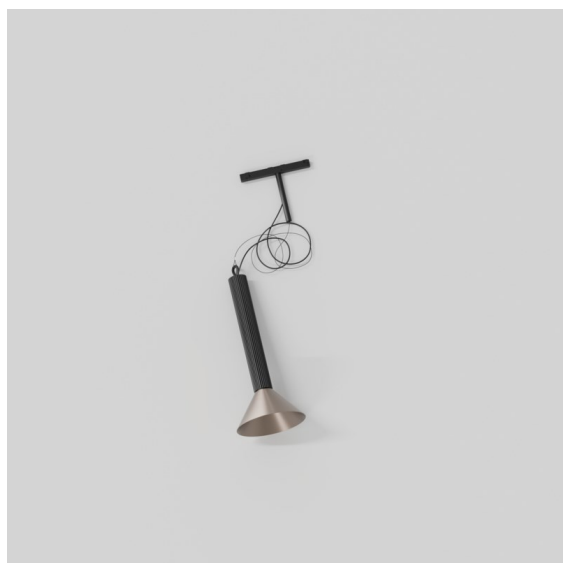

*Extruded Track 48V Suspended 46 300 lx LED 3000K Flood 1-10V Black Anodised - Silver Bronze Brushed Anodised*

Ce luminaire sensationnel aime jouer avec la lumière lorsqu'il est allumé et éteint. Ses lignes puissantes apportent une structure verticale à votre espace. Les rainures le long du corps racontent une histoire différente à chaque fois que la lumière environnante change. Un abat-jour en forme de cône offre un éclairage d'accentuation intime sans éblouissement. Extruded est conçu pour l'échange. D'une personne à une autre, de la lumière à l'ombre.

### Caractéristiques

Matériaux	13690125
Type de Source Lumineuse	LED
Type de LED	BRIDGELUX V6 HD G8
Technologie LED	LED COB
CRI	Min. 90
Température de Couleur	3000K
Durée de Vie	L80B10 à 50 000 heures
Ampoule incluse	Oui
Nombre de Sources Lumineuses	1
Code de flux CIE	99 100 100 100 74
Groupe (SDCM)	2
Direction de la Lumière	Bas
Optique	Réflecteur
Faisceau mesuré (°)	42,0
Tension d'Entrée	48 V CC
Luminaire power (W)	8,5
Classe Électrique	III
Indice de protection IP	20
Essai au fil incandescent (°C)	960
Protocole de Variation	1-10 V
Intérieur/extérieur	Intérieur
Application	Plafond
Montage	Suspendu
Distance avec l'Objet Éclairé (m)	0,1
Couleur Principale & Finition Principale	Noir, Anodisé
Couleur Secondaire & Finition Secondaire	Bronze Argenté, Anodisé Brossé
Poids brut (g)	1280,0
Flux lumineux par lampe (lm)	724
Efficacité (lm/W)	85
UGR	24

---

Commentaire

- Ceci n'est pas un produit complet. Système Pista Track 48V requis.
- Pour les installations sans variateur, il est recommandé d'utiliser des luminaires de 1 à 10 V.

TM30 & CRI diagrammes