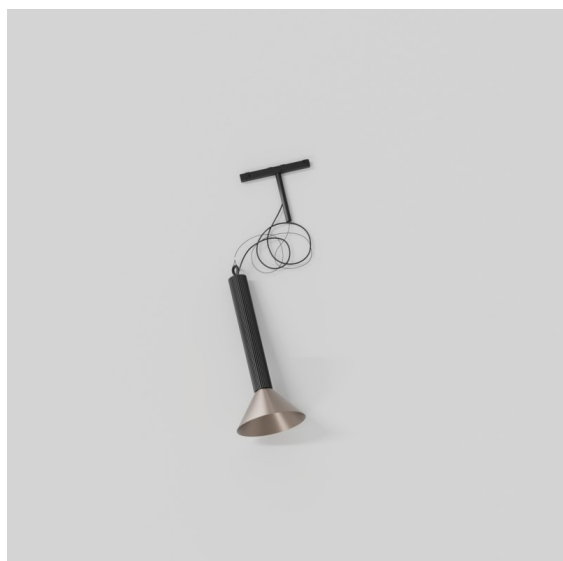

Extruded Track 48V Suspended 46 300 lx LED 3000K Flood 1-10V Black Anodised - Silver Bronze Brushed Anodised

Diese Statement-Leuchte spielt liebend gerne mit dem Licht - ob ein- oder ausgeschaltet. Ihre starken Linien verleihen Ihrem Raum vertikale Struktur. Jedes Mal, wenn sich das Umgebungslicht ändert, erzählen die Rillen entlang des Schafts eine andere Geschichte. Ein kegelförmiger Lampenschirm sorgt für blendfreie, intime Akzentbeleuchtung. Die Extruded ist für den Austausch gemacht. Von Mensch zu Mensch, zwischen Licht und Schatten.

Spezifikationen

Material	13690125
Typ der Lichtquelle	LED
LED Typ	BRIDGELUX V6 HD G8
LED-Technologie	COB-LED
CRI	Min. 90
Farbtemperatur	3000K
Lebensdauer	L80 B10 bei 50.000 Stunden
Leuchtmittel enthalten	Ja
Anzahl Lichtquellen	1
CIE-Fluxcode	99 100 100 100 74
Binning (SDCM)	2
Lichtrichtung	Abwärts
Optik	Reflektor
Gemessene Abstrahlwinkel (°)	42,0
Eingangsspannung	48 Vdc
Luminaire power (W)	8,5
Schutzklasse	III
Schutzart	20
Glühdrahtprüfung (°C)	960
Dimmprotokoll	1-10V
Innen/Außen	Innen
Anwendung	Decke
Montage	Pendel
Abstand zum beleuchteten Objekt (m)	0,1
Primärfarbe & Primäres Finish	Schwarz, Eloxiiert
Sekundäre Farbe & Sekundäres Finish	Silber-Bronze, Gebürstet und Eloxiiert
Bruttogewicht (g)	1280,0
Lichtstrom pro Lampe (lm)	724
Effizienz (lm/W)	85
UGR	24

Bemerkung

- Dies ist kein vollständiges Produkt. Pista Schiene 48 V-System erforderlich.
 - Für Installationen ohne Dimmer wird empfohlen, 1-10-V-Leuchten zu verwenden.
-

TM30 & CRI Diagramm

Lichtverteilung und Lichtverteilungskurve