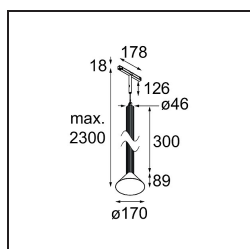

Extruded Track 48V Suspended 46 300 lx LED 3000K Flood 1-10V Black Anodised - Silver Bronze Brushed Anodised

Diese Statement-Leuchte spielt liebend gerne mit dem Licht - ob ein- oder ausgeschaltet. Ihre starken Linien verleihen Ihrem Raum vertikale Struktur. Jedes Mal, wenn sich das Umgebungslicht ändert, erzählen die Rillen entlang des Schafts eine andere Geschichte. Ein kegelförmiger Lampenschirm sorgt für blendfreie, intime Akzentbeleuchtung. Die Extruded ist für den Austausch gemacht. Von Mensch zu Mensch, zwischen Licht und Schatten.

Spezifikationen

Material	13690125
Typ der Lichtquelle	LED
LED Typ	BRIDGELUX V6 HD G8
LED-Technologie	COB-LED
CRI	Min. 90
Farbtemperatur	3000K
Lebensdauer	L80 B10 bei 50.000 Stunden
Leuchtmittel enthalten	Ja
Anzahl Lichtquellen	1
CIE-Fluxcode	99 100 100 100 74
Binning (SDCM)	2
Lichtrichtung	Abwärts
Optik	Reflektor
Gemessene Abstrahlwinkel (°)	42,0
Eingangsspannung	48 Vdc
Luminaire power (W)	8,5
Schutzklasse	III
Schutzart	20
Glühdrahtprüfung (°C)	960
Dimmprotokoll	1-10V
Innen/Außen	Innen
Anwendung	Decke
Montage	Pendel
Abstand zum beleuchteten Objekt (m)	0,1
Primärfarbe & Primäres Finish	Schwarz, Eloxiiert
Sekundäre Farbe & Sekundäres Finish	Silber-Bronze, Gebürstet und Eloxiiert
Bruttogewicht (g)	1280,0
Lichtstrom pro Lampe (lm)	724
Effizienz (lm/W)	85
UGR	24