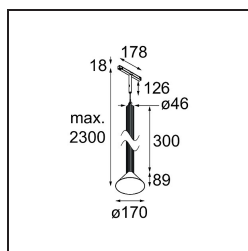

Datum
Klant
Project
Soort

*Extruded Track 48V Suspended 46 300 1x LED 3000K Flood 1-10V Black Anodised - Bronze Brushed Anodised*

Deze opvallende armatuur speelt graag met licht wanneer ze aan én uit staat. De strakke lijnen geven je ruimte een verticale structuur. Telkens wanneer het omgevingslicht verandert, vertellen de groeven langs de as een ander verhaal. Een kegelvormige lampenkap zorgt voor een niet-verblindend en knus accentlicht. Extruded staat voor uitwisseling. Van mens tot mens, van licht tot schaduw.

### Specificaties

Materiaal	13690121
Type Lichtbron	LED
LED type	BRIDGELUX V6 HD G8
LED technologie	Led-COB
CRI	Min. 90
Kleurtemperatuur	3000K
Levensduur	L80B10 bij 50.000 Uur
Lamp inbegrepen	Ja
Aantal Lichtbronnen	1
CIE-fluxcode	99 100 100 100 73
Binning (SDCM)	2
Lichtrichting	Omlaag
Optisch	Reflector
Gemeten gradenbundel (°)	41,8
Ingangsspanning	48Vdc
Luminaire power (W)	8,5
Elektriciteitsklasse	III
IP-klasse	20
Gloeidraadtest (°C)	960
Protocol Voor Dimmen	1-10V
Binnen/Buiten	Binnen
Toepassing	Plafond
Montage	Gependeld
Afstand tot Verlicht Voorwerp (m)	0,1
Primaire Kleur & Primaire Afwerking	Zwart, Geanodiseerd
Secundaire Kleur & Secundaire Afwerking	Brons, Geborsteld Geanodiseerd
Brutogewicht (g)	1280,0
Lumenoutput per lampunit (lm)	723
Efficiëntie (lm/W)	85
UGR	24
Opmerking	<ul style="list-style-type: none"> <li>• Dit is geen compleet product. Pista Track 48V systeem vereist.</li> <li>• Voor installaties zonder dimmer wordt aanbevolen om 1-10 V armaturen te gebruiken.</li> </ul>