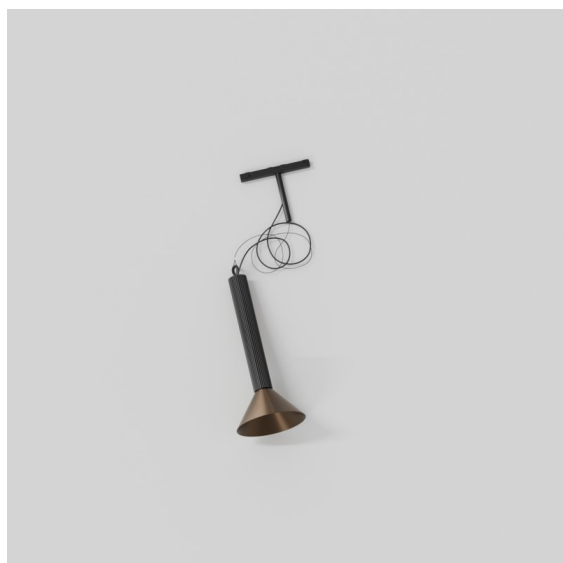

Datum
Klant
Project
Soort

*Extruded Track 48V Suspended 46 300 1x LED 3000K Flood 1-10V Black Anodised - Bronze Brushed Anodised*

Deze opvallende armatuur speelt graag met licht wanneer ze aan én uit staat. De strakke lijnen geven je ruimte een verticale structuur. Telkens wanneer het omgevingslicht verandert, vertellen de groeven langs de as een ander verhaal. Een kegelvormige lampenkap zorgt voor een niet-verblindend en knus accentlicht. Extruded staat voor uitwisseling. Van mens tot mens, van licht tot schaduw.

### Specificaties

Materiaal	13690121
Type Lichtbron	LED
LED type	BRIDGELUX V6 HD G8
LED technologie	Led-COB
CRI	Min. 90
Kleurtemperatuur	3000K
Levensduur	L80B10 bij 50.000 Uur
Lamp inbegrepen	Ja
Aantal Lichtbronnen	1
CIE-fluxcode	99 100 100 100 73
Binning (SDCM)	2
Lichtrichting	Omlaag
Optisch	Reflector
Gemeten gradenbundel (°)	41,8
Ingangsspanning	48Vdc
Luminaire power (W)	8,5
Elektriciteitsklasse	III
IP-klasse	20
Gloeidraadtest (°C)	960
Protocol Voor Dimmen	1-10V
Binnen/Buiten	Binnen
Toepassing	Plafond
Montage	Gependeld
Afstand tot Verlicht Voorwerp (m)	0,1
Primaire Kleur & Primaire Afwerking	Zwart, Geanodiseerd
Secundaire Kleur & Secundaire Afwerking	Brons, Geborsteld Geanodiseerd
Brutogewicht (g)	1280,0
Lumenoutput per lampunit (lm)	723
Efficiëntie (lm/W)	85
UGR	24
Opmerking	<ul style="list-style-type: none"> <li>• Dit is geen compleet product. Pista Track 48V systeem vereist.</li> <li>• Voor installaties zonder dimmer wordt aanbevolen om 1-10 V armaturen te gebruiken.</li> </ul>