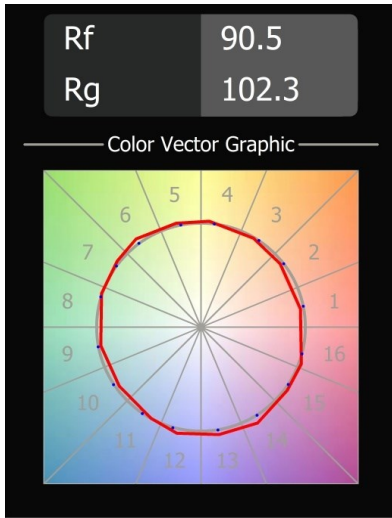

TM30 & CRI Diagrammen