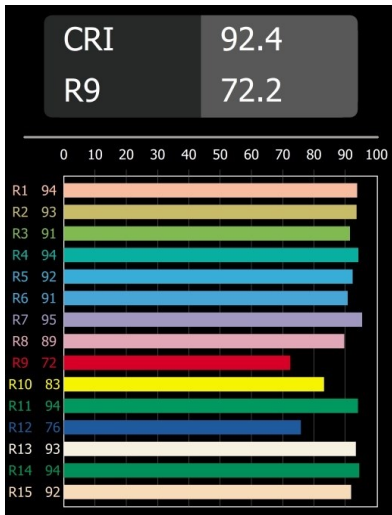

Datum
Klant
Project
Soort

*Extruded Track 48V Suspended 46 300 1x LED 3000K Flood 1-10V Black Anodised - Bronze Brushed Anodised*

Deze opvallende armatuur speelt graag met licht wanneer ze aan én uit staat. De strakke lijnen geven je ruimte een verticale structuur. Telkens wanneer het omgevingslicht verandert, vertellen de groeven langs de as een ander verhaal. Een kegelvormige lampenkap zorgt voor een niet-verblindend en knus accentlicht. Extruded staat voor uitwisseling. Van mens tot mens, van licht tot schaduw.

### Specificaties

Materiaal	13690121
Type Lichtbron	LED
LED type	BRIDGELUX V6 HD G8
LED technologie	Led-COB
CRI	Min. 90
Kleurtemperatuur	3000K
Levensduur	L80B10 bij 50.000 Uur
Lamp inbegrepen	Ja
Aantal Lichtbronnen	1
CIE-fluxcode	99 100 100 100 73
Binning (SDCM)	2
Lichtrichting	Omlaag
Optisch	Reflector
Gemeten gradenbundel (°)	41,8
Ingangsspanning	48Vdc
Luminaire power (W)	8,5
Elektriciteitsklasse	III
IP-klasse	20
Gloeidraadtest (°C)	960
Protocol Voor Dimmen	1-10V
Binnen/Buiten	Binnen
Toepassing	Plafond
Montage	Gependeld
Afstand tot Verlicht Voorwerp (m)	0,1
Primaire Kleur & Primaire Afwerking	Zwart, Geanodiseerd
Secundaire Kleur & Secundaire Afwerking	Brons, Geborsteld Geanodiseerd
Brutogewicht (g)	1280,0
Lumenoutput per lampunit (lm)	723
Efficiëntie (lm/W)	85
UGR	24
Opmerking	<ul style="list-style-type: none"> <li>• Dit is geen compleet product. Pista Track 48V systeem vereist.</li> <li>• Voor installaties zonder dimmer wordt aanbevolen om 1-10 V armaturen te gebruiken.</li> </ul>

**TM30 & CRI Diagrammen**

**Lichtspreiding & Stralingsdiagram**

Diagrammen