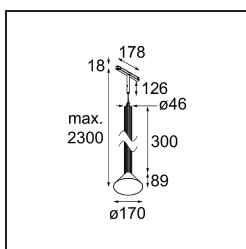

Datum
Klant
Project
Soort

*Extruded Track 48V Suspended 46 300 1x LED 2700K Flood 1-10V Black Anodised - Silver Bronze Brushed Anodised*

Deze opvallende armatuur speelt graag met licht wanneer ze aan én uit staat. De strakke lijnen geven je ruimte een verticale structuur. Telkens wanneer het omgevingslicht verandert, vertellen de groeven langs de as een ander verhaal. Een kegelvormige lampenkap zorgt voor een niet-verblindend en knus accentlicht. Extruded staat voor uitwisseling. Van mens tot mens, van licht tot schaduw.

### Specificaties

Materiaal	13690025
Type Lichtbron	LED
LED type	BRIDGELUX V6 HD G8
LED technologie	Led-COB
CRI	Min. 90
Kleurtemperatuur	2700K
Levensduur	L80B10 bij 50.000 Uur
Lamp inbegrepen	Ja
Aantal Lichtbronnen	1
CIE-fluxcode	99 100 100 100 74
Binning (SDCM)	2
Lichtrichting	Omlaag
Optisch	Reflector
Gemeten gradenbundel (°)	42,0
Ingangsspanning	48Vdc
Luminaire power (W)	8,5
Elektriciteitsklasse	III
IP-klasse	20
Gloeidraadtest (°C)	960
Protocol Voor Dimmen	1-10V
Binnen/Buiten	Binnen
Toepassing	Plafond
Montage	Gependeld
Afstand tot Verlicht Voorwerp (m)	0,1
Primaire Kleur & Primaire Afwerking	Zwart, Geanodiseerd
Secundaire Kleur & Secundaire Afwerking	Zilverbrons, Geborsteld Geanodiseerd
Brutogewicht (g)	1280,0
Lumenoutput per lampunit (lm)	710
Efficiëntie (lm/W)	84
UGR	23