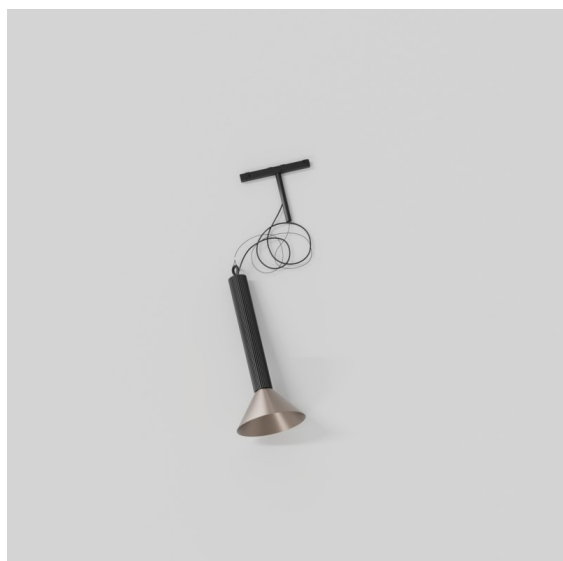

Datum
Klant
Project
Soort

*Extruded Track 48V Suspended 46 300 1x LED 2700K Flood 1-10V Black Anodised - Silver Bronze Brushed Anodised*

Deze opvallende armatuur speelt graag met licht wanneer ze aan én uit staat. De strakke lijnen geven je ruimte een verticale structuur. Telkens wanneer het omgevingslicht verandert, vertellen de groeven langs de as een ander verhaal. Een kegelvormige lampenkap zorgt voor een niet-verblindend en knus accentlicht. Extruded staat voor uitwisseling. Van mens tot mens, van licht tot schaduw.

### Specificaties

Materiaal	13690025
Type Lichtbron	LED
LED type	BRIDGELUX V6 HD G8
LED technologie	Led-COB
CRI	Min. 90
Kleurtemperatuur	2700K
Levensduur	L80B10 bij 50.000 Uur
Lamp inbegrepen	Ja
Aantal Lichtbronnen	1
CIE-fluxcode	99 100 100 100 74
Binning (SDCM)	2
Lichtrichting	Omlaag
Optisch	Reflector
Gemeten gradenbundel (°)	42,0
Ingangsspanning	48Vdc
Luminaire power (W)	8,5
Elektriciteitsklasse	III
IP-klasse	20
Gloeidraadtest (°C)	960
Protocol Voor Dimmen	1-10V
Binnen/Buiten	Binnen
Toepassing	Plafond
Montage	Gependeld
Afstand tot Verlicht Voorwerp (m)	0,1
Primaire Kleur & Primaire Afwerking	Zwart, Geanodiseerd
Secundaire Kleur & Secundaire Afwerking	Zilverbrons, Geborsteld Geanodiseerd
Brutogewicht (g)	1280,0
Lumenoutput per lampunit (lm)	710
Efficiëntie (lm/W)	84
UGR	23