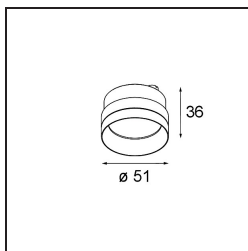

Datum

Kunde

Projekt

Art

FFD_Reflector 51 Medium WD Aluminium Anodised

Spezifikationen

Material	10220230
Leuchtmittel enthalten	Nein
Anzahl Lichtquellen	0
Schutzart	20
Glühdrahtprüfung (°C)	960
Innen/Außen	Innen
Verstellbarkeit	Not Applicable
Primärfarbe & Primäres Finish	Aluminium, Eloxiert
Bruttogewicht (g)	82,0
Bemerkung	<ul style="list-style-type: none"> • Photometrische Daten sind in den LDT- oder IES-Dateien auf der Produktseite verfügbar (Abschnitt Downloads)