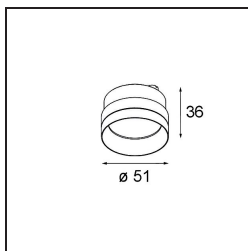

Datum

Kunde

Projekt

Art

FFD_Reflector 51 Medium WD Aluminium Anodised

Spezifikationen

Material	10220230
Leuchtmittel enthalten	Nein
Anzahl Lichtquellen	0
Schutzart	20
Glühdrahtprüfung (°C)	960
Innen/Außen	Innen
Verstellbarkeit	Not Applicable
Primärfarbe & Primäres Finish	Aluminium, Eloxiert
Bruttogewicht (g)	82,0
Bemerkung	<ul style="list-style-type: none"> • Photometrische Daten sind in den LDT- oder IES-Dateien auf der Produktseite verfügbar (Abschnitt Downloads)