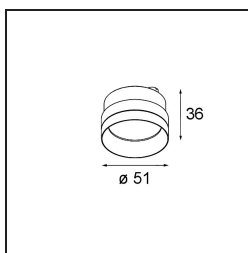

FFD_Reflector 51 Flood Aluminium Anodised

Specifications

Material	10220130
Lámpara Incluida	No
Número de fuentes de luz	0
Clasificación del IP	20
Clasificación de hilo incandescente (°C)	960
Interio/Exterior	Interior
Ajustabilidad	Not Applicable
Color principal & Acabado principal	Aluminio, Anodizado
Peso bruto (g)	82,0