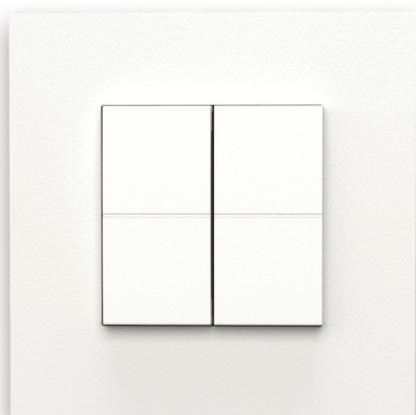

Datum
Klant
Project
Soort

FFD_Switch Niko Pure Hue White Steel

Specificaties

Materiaal	70000154
Levensduur	50.000 Klikken
Lamp inbegrepen	Neen
Aantal Lichtbronnen	0
IP-klasse	20
Gloeidraadtest (°C)	960
Protocol Voor Dimmen	Hue
Binnen/Buiten	Binnen
Verstelbaarheid	Not Applicable
Primaire Kleur & Primaire Afwerking	Wit, Staal
Slimme Verlichting	Hue
Brutogewicht (g)	140,0
Ingangsspanning	kinetic (no battery needed)