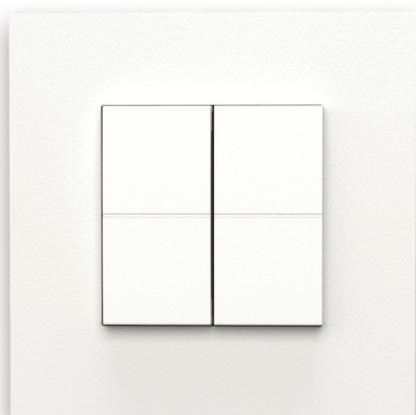

Date _____
Customer _____
Project _____
Type _____

FFD_Switch Niko Pure Hue White Steel

Specifications

Materiale	70000154
Vita utile	50.000 clic
Lampadina inclusa	No
Numero di fonte luminosa	0
Grado IP	20
Test filo a caldo (°C)	960
Protocollo di regolazione (Dimmer)	Hue
Interno/Esterno	Interno
Orientabilità	Not Applicable
Colore primario & Finitura primaria	Bianco, Acciaio
Luce smart	Hue
Peso lordo (g)	140,0
Volt in ingresso	kinetic (no battery needed)