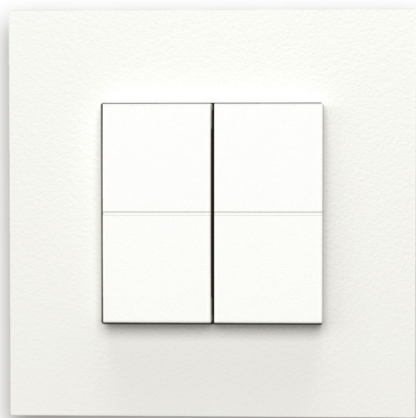

Date _____
Customer _____
Project _____
Type _____

Switch Niko Pure Hue White Steel

Specifications

Material	70000154
Vida Util	50.000 Clics
Lámpara Incluida	No
Número de fuentes de luz	0
Clasificación del IP	20
Clasificación de hilo incandescente (°C)	960
Protocolo de regulación	HUE
Interio/Exterior	Interior
Ajustabilidad	Not Applicable
Color principal & Acabado principal	Blanco, Acero
Iluminación inteligente	Hue
Peso bruto (g)	140,0
Voltaje de entrada	kinetic (no battery needed)