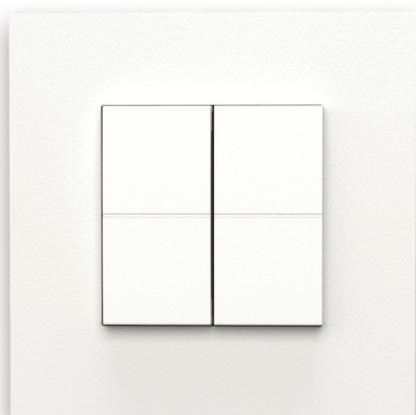

Date
Customer
Project
Type

FFD_Switch Niko Pure Hue White Steel

Specifications

Material	70000154
Vida Util	50.000 Clics
Lámpara Incluida	No
Número de fuentes de luz	0
Clasificación del IP	20
Clasificación de hilo incandescente (°C)	960
Protocolo de regulación	HUE
Interio/Exterior	Interior
Ajustabilidad	Not Applicable
Color principal & Acabado principal	Blanco, Acero
Iluminación inteligente	Hue
Peso bruto (g)	140,0
Voltaje de entrada	kinetic (no battery needed)