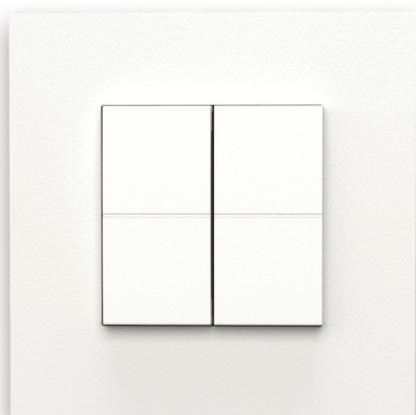

Datum
Kunde
Projekt
Art

FFD_Switch Niko Pure Hue White Steel

Spezifikationen

Material	70000154
Lebensdauer	50.000 Klicks
Leuchtmittel enthalten	Nein
Anzahl Lichtquellen	0
Schutzart	20
Glühdrahtprüfung (°C)	960
Dimmprotokoll	Hue
Innen/Außen	Innen
Verstellbarkeit	Not Applicable
Primärfarbe & Primäres Finish	Weiß, Stahl
Intelligente Beleuchtung	Hue
Bruttogewicht (g)	140,0
Eingangsspannung	kinetic (no battery needed)