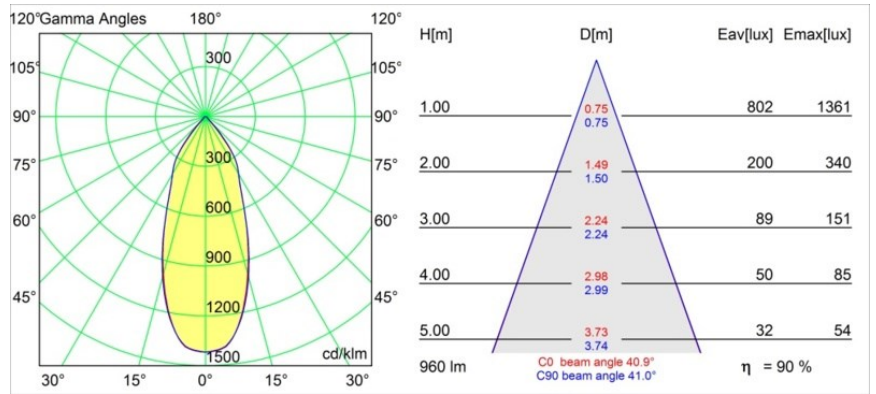

Distribution de Lumière & Schéma de Faisceau