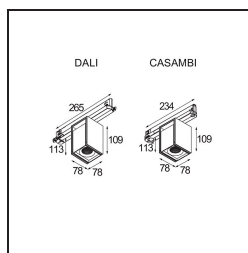

### Specifications

|  |   |
|--|---|
| Material                                 | 14271109  |
| Tipo de fuente de luz                    | LED   |
| Tipo de LED                              | BRIDGELUX WARMDIM 12W   |
| Tecnología LED                           | COB LED   |
| CRI                                      | Min. 95   |
| Temperatura del color                    | 1800-3000K (Warm Dim)   |
| Vida Útil                                | L80B10 @50.000 horas  |
| Lámpara Incluida                         | Sí  |
| Número de fuentes de luz                 | 1   |
| Código de flujo CIE                      | 97 100 100 100 85   |
| Binning (SDCM)                           | 3   |
| Dirección de la luz                      | Directo   |
| Óptica                                   | Reflector   |
| Ángulo de Apertura medido (°)            | 40,9  |
| Voltaje de entrada                       | 230V  |
| Luminaire power (W)                      | 14,5  |
| Clasificación eléctrica                  | I   |
| Clasificación del IP                     | 20  |
| Clasificación de hilo incandescente (°C) | 960   |
| Protocolo de regulación                  | Casambi   |
| Interio/Exterior                         | Interior  |
| Aplicación                               | Techo, Pared  |
| Ajustabilidad                            | H 360° V -90°/+90°  |
| Distancia al objeto iluminado (m)        | 0,1   |
| Color principal & Acabado principal      | Blanco, Estructura  |
| Iluminación inteligente                  | Casambi   |
| Peso bruto (g)                           | 817,0   |
| Flujo luminoso por lámpara (lm)          | 864   |
| Eficacia (lm/W)                          | 59  |
| Índice de deslumbramiento                | 20  |
| Remark                                   | <ul style="list-style-type: none"> <li>This is not a complete product. Track 230V system required.</li> </ul> |