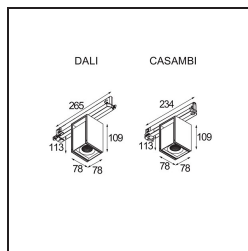

Datum
Klant
Project
Soort

FFD_Rektor Track 230V Adjustable 78x78 1x LED 1800-3000K WD Medium Casambi DI Black Structure

Met een naam die komt van het Latijnse woord voor 'heerser' heeft de Rektor familie alle eigenschappen van een leider. Sterk, begeleidend en wellicht ook een luisterend oor. Als winnaar van de Henry Van de Velde designaward in 2014 is Rektor richtbare neerwaartse verlichting die de gedistingeerde effecten van rechte hoeken, geaccentueerde lichtrichting en geen zichtbare kabels toont.

Specificaties

Materiaal	14271032
Type Lichtbron	LED
LED type	BRIDGELUX WARMDIM 12W
LED technologie	Led-COB
CRI	Min. 95
Kleurtemperatuur	1800-3000K (Warm Dim)
Levensduur	L80B10 bij 50.000 Uur
Lamp inbegrepen	Ja
Aantal Lichtbronnen	1
CIE-fluxcode	97 100 100 100 85
Binning (SDCM)	3
Lichtrichting	Omlaag
Optisch	Reflector
Gemeten gradenbundel (°)	26,0
Ingangsspanning	230 V
Luminaire power (W)	14,5
Elektriciteitsklasse	I
IP-klasse	20
Gloeidraadtest (°C)	960
Protocol Voor Dimmen	Casambi
Binnen/Buiten	Binnen
Toepassing	Plafond, Wand
Verstelbaarheid	H 360° V -90°/+90°
Afstand tot Verlicht Voorwerp (m)	0,1
Primaire Kleur & Primaire Afwerking	Zwart, Structuur
Slimme Verlichting	Casambi
Brutogewicht (g)	817,0
Lumenoutput per lampunit (lm)	817
Efficiëntie (lm/W)	56
UGR	19
Opmerking	<ul style="list-style-type: none"> • Dit is geen compleet product. Track 230V systeem vereist.