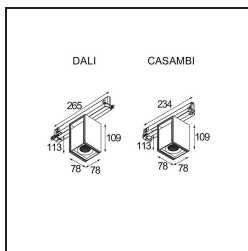

Date
Customer
Project
Type

FFD_Rektor Track 230V Adjustable 78x78 1x LED 1800-3000K WD Medium Casambi DI Black Structure

Con un nome che in latino significa "sovrano", la famiglia Rektor ha tutte le qualità di un vero leader. Forte, deciso e probabilmente buon ascoltatore. Vincitore del premio di design Henry Van de Velde 2014, Rektor è un downlight orientabile che mette in mostra gli effetti distintivi degli angoli retti e della direzione della luce accentuata.

Specifications

Materiale	14271032
Tipo di Sorgente	LED
Tipologia LED	BRIDGELUX WARMDIM 12W
Tecnologie LED	COB
CRI	Min. 95
Temperatura di colore della luce	1800-3000K (Warm Dim)
Vita utile	L80B10 @50.000 ore
Lampadina inclusa	Sì
Numero di fonte luminosa	1
Codice di flusso CIE	97 100 100 100 85
Binning (SDCM)	3
Direzione della luce	Diretta
Ottiche	Riflettore
Fascio misurato (°)	26,0
Volt in ingresso	230V
Luminaire power (W)	14,5
Classificazione elettrica	I
Grado IP	20
Test filo a caldo (°C)	960
Protocollo di regolazione (Dimmer)	Casambi
Interno/Esterno	Interno
Applicazione	Soffitto, Parete
Orientabilità	H 360° V -90°/+90°
Distanza dall'oggetto illuminato (m)	0,1
Colore primario & Finitura primaria	Nero, Strutturata
Luce smart	Casambi
Peso lordo (g)	817,0
Flusso luminoso per lampade (lm)	817
Efficienza (lm/W)	56
Livello abbagliamento	19
Remark	<ul style="list-style-type: none"> This is not a complete product. Track 230V system required.