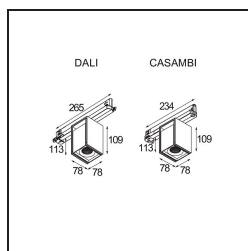

Specifications

Material	14271032
Tipo de fuente de luz	LED
Tipo de LED	BRIDGELUX WARMDIM 12W
Tecnología LED	COB LED
CRI	Min. 95
Temperatura del color	1800-3000K (Warm Dim)
Vida Útil	L80B10 @50.000 horas
Lámpara Incluida	Sí
Número de fuentes de luz	1
Código de flujo CIE	97 100 100 100 85
Binning (SDCM)	3
Dirección de la luz	Directo
Óptica	Reflector
Ángulo de Apertura medido (°)	26,0
Voltaje de entrada	230V
Luminaire power (W)	14,5
Clasificación eléctrica	I
Clasificación del IP	20
Clasificación de hilo incandescente (°C)	960
Protocolo de regulación	Casambi
Interio/Exterior	Interior
Aplicación	Techo, Pared
Ajustabilidad	H 360° V -90°/+90°
Distancia al objeto iluminado (m)	0,1
Color principal & Acabado principal	Negro, Estructura
Iluminación inteligente	Casambi
Peso bruto (g)	817,0
Flujo luminoso por lámpara (lm)	817
Eficacia (lm/W)	56
Índice de deslumbramiento	19
Remark	<ul style="list-style-type: none"> This is not a complete product. Track 230V system required.