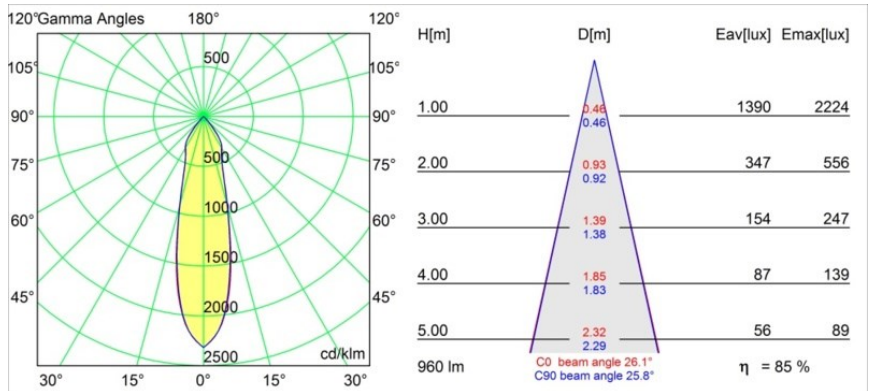

Light distribution & beam diagram