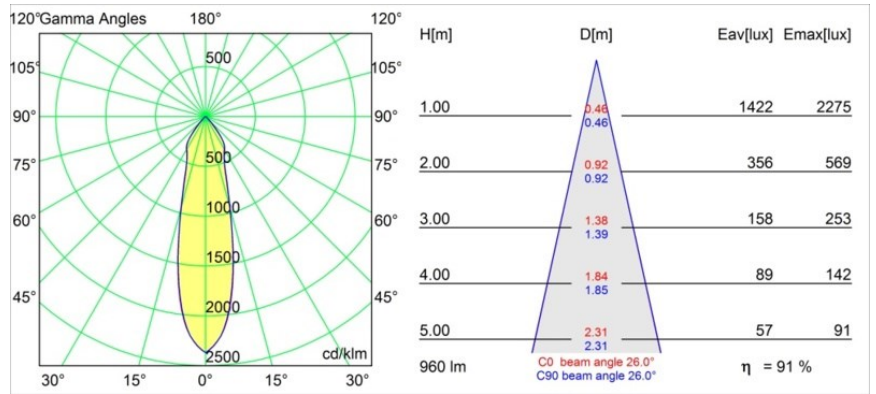

Rektor Track 230V Adjustable 78x78 1x LED 1800-3000K WD Medium Casambi DI White Structure

Mit ihrem von dem lateinischen Wort für „Herrscher“ hergeleiteten Namen verfügt die Leuchtenfamilie Rektor von Modular über alle Qualitäten eines Anführers. Stark, richtungsweisend und wohl ein guter Zuhörer. Als Gewinnerin des Henry Van de Velde Design Award 2014 ist die Rektor ein verstellbarer Downlighter, der sich durch rechte Winkel und akzentuierte Lichtführung auszeichnet.

Spezifikationen

Material	14271009
Typ der Lichtquelle	LED
LED Typ	BRIDGELUX WARMDIM 12W
LED-Technologie	COB-LED
CRI	Min. 95
Farbtemperatur	1800-3000K (Warm Dim)
Lebensdauer	L80 B10 bei 50.000 Stunden
Leuchtmittel enthalten	Ja
Anzahl Lichtquellen	1
CIE-Fluxcode	97 100 100 100 85
Binning (SDCM)	3
Lichtrichtung	Abwärts
Optik	Reflektor
Gemessene Abstrahlwinkel (°)	26,0
Eingangsspannung	230 V
Luminaire power (W)	14,5
Schutzklasse	I
Schutzart	20
Glühdrahtprüfung (°C)	960
Dimmprotokoll	Casambi
Innen/Außen	Innen
Anwendung	Decke, Wand
Verstellbarkeit	H 360° V -90°/+90°
Abstand zum beleuchteten Objekt (m)	0,1
Primärfarbe & Primäres Finish	Weiß, Strukturiert
Intelligente Beleuchtung	Casambi
Bruttogewicht (g)	817,0
Lichtstrom pro Lampe (lm)	881
Effizienz (lm/W)	60
UGR	20
Bemerkung	<ul style="list-style-type: none"> Dies ist kein vollständiges Produkt. Schiene 230 V-System erforderlich.

TM30 & CRI Diagramm

Lichtverteilung und Lichtverteilungskurve

Diagramm