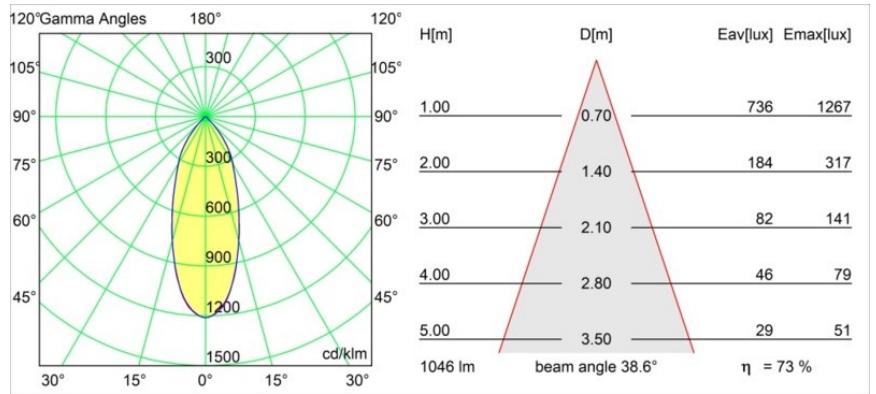

Lichtspreiding & Stralingsdiagram