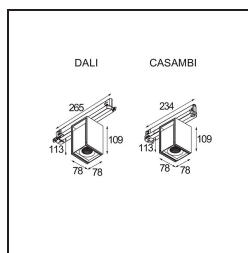

Specifications

Material	14270932
Tipo de fuente de luz	LED
Tipo de LED	BRIDGELUX VERO13
Tecnología LED	COB LED
CRI	Min. 90
Temperatura del color	3000K
Vida Útil	L80B20 @50.000 horas
Lámpara Incluida	Sí
Número de fuentes de luz	1
Código de flujo CIE	87 98 100 100 74
Binning (SDCM)	3
Dirección de la luz	Directo
Óptica	Reflector
Ángulo de Apertura medido (°)	38,6
Voltaje de entrada	230V
Luminaire power (W)	14,0
Clasificación eléctrica	I
Clasificación del IP	20
Clasificación de hilo incandescente (°C)	960
Protocolo de regulación	Casambi
Interio/Exterior	Interior
Aplicación	Techo, Pared
Ajustabilidad	H 360° V -90°/+90°
Distancia al objeto iluminado (m)	0,1
Color principal & Acabado principal	Negro, Estructura
Iluminación inteligente	Casambi
Peso bruto (g)	817,0
Flujo luminoso por lámpara (lm)	765
Eficacia (lm/W)	54
Índice de deslumbramiento	21
Remark	<ul style="list-style-type: none"> This is not a complete product. Track 230V system required.