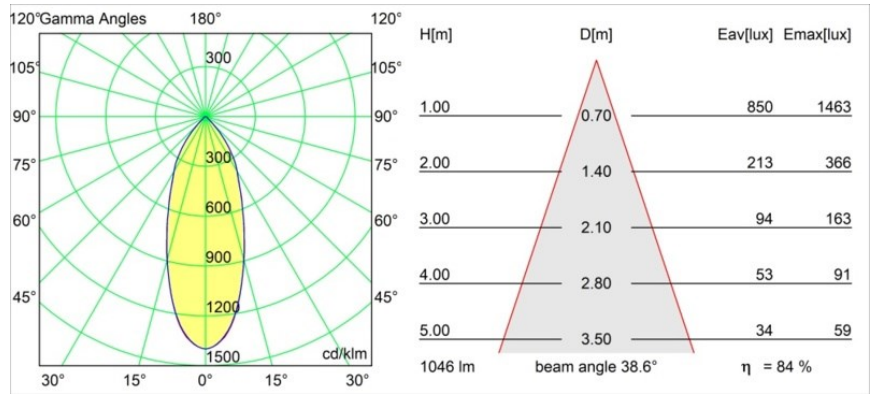

Lichtspreiding & Stralingsdiagram