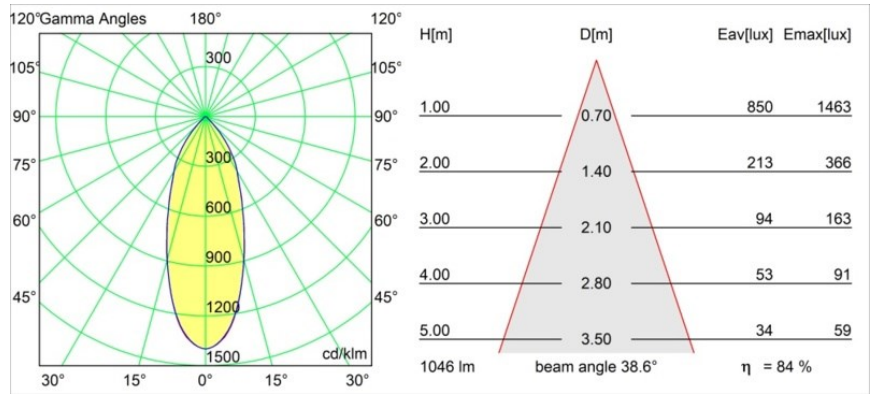

Light distribution & beam diagram