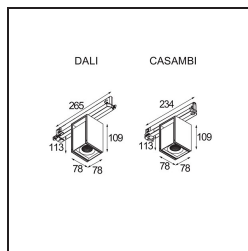

*Rektor Track 230V Adjustable 78x78 1x LED 3000K Flood Casambi DI White Structure*

Avec un nom venant du latin qui désigne le « dirigeant », la famille Rektor a toutes les qualités d'un leader : fort, meneur et, bien entendu, à l'écoute. Rektor a remporté le prix du design Henry van de Velde en 2014. C'est un éclairage vers le bas orientable qui se caractérise par des angles droits et l'orientation de l'éclairage d'accentuation.

### Caractéristiques

Matériaux	14270909
Type de Source Lumineuse	LED
Type de LED	BRIDGELUX VERO13
Technologie LED	LED COB
CRI	Min. 90
Température de Couleur	3000K
Durée de Vie	L80B20 à 50 000 heures
Ampoule incluse	Oui
Nombre de Sources Lumineuses	1
Code de flux CIE	87 98 100 100 74
Groupe ment (SDCM)	3
Direction de la Lumière	Bas
Optique	Réflecteur
Faisceau mesuré (°)	38,6
Tension d'Entrée	230 V
Luminaire power (W)	14,0
Classe Électrique	I
Indice de protection IP	20
Essai au fil incandescent (°C)	960
Protocole de Variation	Casambi
Intérieur/extérieur	Intérieur
Application	Plafond, Mur
Ajustabilité	H 360° V -90°/+90°
Distance avec l'Objet Éclairé (m)	0,1
Couleur Principale & Finition Principale	Blanc, Structure
Éclairage Intelligent	Casambi
Poids brut (g)	817,0
Flux lumineux par lampe (lm)	884
Efficacité (lm/W)	63
UGR	21
Commentaire	<ul style="list-style-type: none"> <li>Ceci n'est pas un produit complet. Système Track 230V requis.</li> </ul>