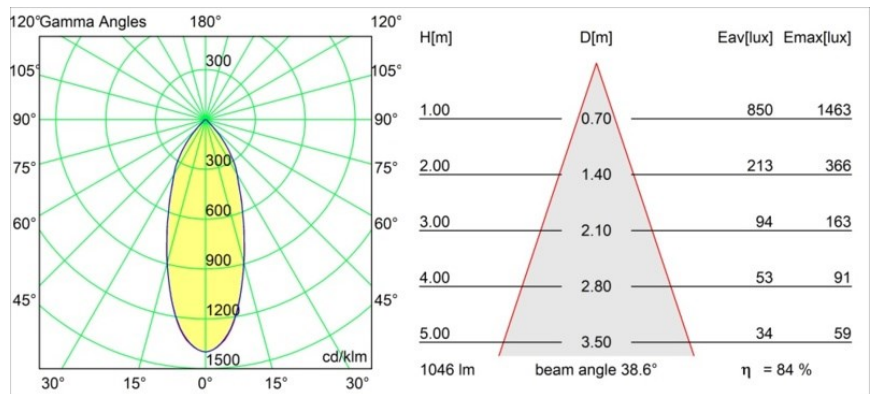

Rektor Track 230V Adjustable 78x78 1x LED 3000K Flood Casambi DI White Structure

Mit ihrem von dem lateinischen Wort für „Herrscher“ hergeleiteten Namen verfügt die Leuchtenfamilie Rektor von Modular über alle Qualitäten eines Anführers. Stark, richtungsweisend und wohl ein guter Zuhörer. Als Gewinnerin des Henry Van de Velde Design Award 2014 ist die Rektor ein verstellbarer Downlighter, der sich durch rechte Winkel und akzentuierte Lichtführung auszeichnet.

Spezifikationen

Material	14270909
Typ der Lichtquelle	LED
LED Typ	BRIDGELUX VERO13
LED-Technologie	COB-LED
CRI	Min. 90
Farbtemperatur	3000K
Lebensdauer	L80 B20 bei 50.000 Stunden
Leuchtmittel enthalten	Ja
Anzahl Lichtquellen	1
CIE-Fluxcode	87 98 100 100 74
Binning (SDCM)	3
Lichtrichtung	Abwärts
Optik	Reflektor
Gemessene Abstrahlwinkel (°)	38,6
Eingangsspannung	230 V
Luminaire power (W)	14,0
Schutzklasse	I
Schutzart	20
Glühdrahtprüfung (°C)	960
Dimmprotokoll	Casambi
Innen/Außen	Innen
Anwendung	Decke, Wand
Verstellbarkeit	H 360° V -90°/+90°
Abstand zum beleuchteten Objekt (m)	0,1
Primärfarbe & Primäres Finish	Weiß, Strukturiert
Intelligente Beleuchtung	Casambi
Bruttogewicht (g)	817,0
Lichtstrom pro Lampe (lm)	884
Effizienz (lm/W)	63
UGR	21
Bemerkung	<ul style="list-style-type: none"> • Dies ist kein vollständiges Produkt. Schiene 230 V-System erforderlich.

TM30 & CRI Diagramm

Lichtverteilung und Lichtverteilungskurve

Diagramm