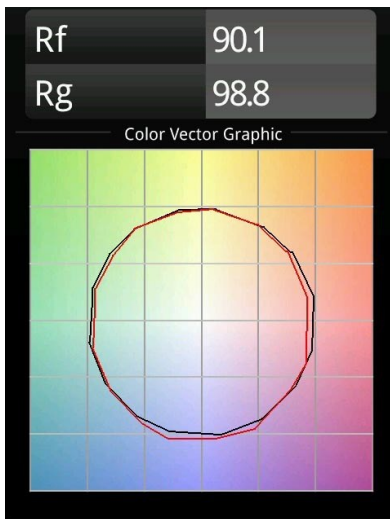

Rektor Track 230V Adjustable 78x78 1x LED 3000K Flood Casambi DI White Structure

Mit ihrem von dem lateinischen Wort für „Herrscher“ hergeleiteten Namen verfügt die Leuchtenfamilie Rektor von Modular über alle Qualitäten eines Anführers. Stark, richtungsweisend und wohl ein guter Zuhörer. Als Gewinnerin des Henry Van de Velde Design Award 2014 ist die Rektor ein verstellbarer Downlighter, der sich durch rechte Winkel und akzentuierte Lichtführung auszeichnet.

Spezifikationen

Material	14270909
Typ der Lichtquelle	LED
LED Typ	BRIDGELUX VERO13
LED-Technologie	COB-LED
CRI	Min. 90
Farbtemperatur	3000K
Lebensdauer	L80 B20 bei 50.000 Stunden
Leuchtmittel enthalten	Ja
Anzahl Lichtquellen	1
CIE-Fluxcode	87 98 100 100 74
Binning (SDCM)	3
Lichtrichtung	Abwärts
Optik	Reflektor
Gemessene Abstrahlwinkel (°)	38,6
Eingangsspannung	230 V
Luminaire power (W)	14,0
Schutzklasse	I
Schutzart	20
Glühdrahtprüfung (°C)	960
Dimmprotokoll	Casambi
Innen/Außen	Innen
Anwendung	Decke, Wand
Verstellbarkeit	H 360° V -90°/+90°
Abstand zum beleuchteten Objekt (m)	0,1
Primärfarbe & Primäres Finish	Weiß, Strukturiert
Intelligente Beleuchtung	Casambi
Bruttogewicht (g)	817,0
Lichtstrom pro Lampe (lm)	884
Effizienz (lm/W)	63
UGR	21
Bemerkung	<ul style="list-style-type: none"> • Dies ist kein vollständiges Produkt. Schiene 230 V-System erforderlich.

TM30 & CRI Diagramm

Lichtverteilung und Lichtverteilungskurve

Diagramm