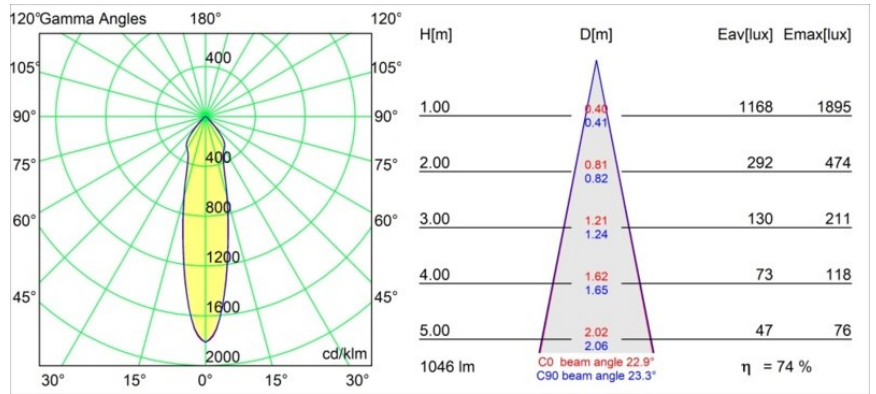

Datum
Klant
Project
Soort

*Rektor Track 230V Adjustable 78x78 1x LED 3000K Medium Casambi DI Black Structure*

Met een naam die komt van het Latijnse woord voor 'heerser' heeft de Rektor familie alle eigenschappen van een leider. Sterk, begeleidend en wellicht ook een luisterend oor. Als winnaar van de Henry Van de Velde designaward in 2014 is Rektor richtbare neerwaartse verlichting die de gedistingeerde effecten van rechte hoeken, geaccentueerde lichtrichting en geen zichtbare kabels toont.

### Specificaties

Materiaal	14270832
Type Lichtbron	LED
LED type	BRIDGELUX VERO13
LED technologie	Led-COB
CRI	Min. 90
Kleurtemperatuur	3000K
Levensduur	L80B20 bij 50.000 Uur
Lamp inbegrepen	Ja
Aantal Lichtbronnen	1
CIE-fluxcode	87 98 100 100 74
Binning (SDCM)	3
Lichtrichting	Omlaag
Optisch	Reflector
Gemeten gradenbundel (°)	22,9
Ingangsspanning	230 V
Luminaire power (W)	14,0
Elektriciteitsklasse	I
IP-klasse	20
Gloeidraadtest (°C)	960
Protocol Voor Dimmen	Casambi
Binnen/Buiten	Binnen
Toepassing	Plafond, Wand
Verstelbaarheid	H 360° V -90°/+90°
Afstand tot Verlicht Voorwerp (m)	0,1
Primaire Kleur & Primaire Afwerking	Zwart, Structuur
Slimme Verlichting	Casambi
Brutogewicht (g)	817,0
Lumenoutput per lampunit (lm)	777
Efficiëntie (lm/W)	55
UGR	22
Opmerking	<ul style="list-style-type: none"> <li>Dit is geen compleet product. Track 230V systeem vereist.</li> </ul>

**TM30 & CRI Diagrammen**

**Lichtspreiding & Stralingsdiagram**

Diagrammen