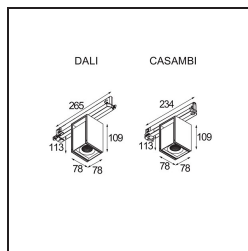

Date

Customer

Project

Type

*Rektor Track 230V Adjustable 78x78 1x LED 3000K Medium Casambi DI Black Structure*

Con un nombre derivado de la palabra que en latín significa "gobernante", la familia Rektor tiene todas las cualidades de un líder. Presenta un carácter fuerte, tiene grandes capacidades de dirección y sin duda sabe escuchar. Ganadora del premio al diseño Henry Van de Velde 2014, Rektor es un foco downlight orientable que pone de manifiesto los distinguidos efectos creados al usar ángulos rectos y destacar la dirección de la luz.

**Specifications**

Material	14270832
Tipo de fuente de luz	LED
Tipo de LED	BRIDGELUX VERO13
Tecnología LED	COB LED
CRI	Min. 90
Temperatura del color	3000K
Vida Útil	L80B20 @50.000 horas
Lámpara Incluida	Sí
Número de fuentes de luz	1
Código de flujo CIE	87 98 100 100 74
Binning (SDCM)	3
Dirección de la luz	Directo
Óptica	Reflector
Ángulo de Apertura medido (°)	22,9
Voltaje de entrada	230V
Luminaire power (W)	14,0
Clasificación eléctrica	I
Clasificación del IP	20
Clasificación de hilo incandescente (°C)	960
Protocolo de regulación	Casambi
Interio/Exterior	Interior
Aplicación	Techo, Pared
Ajustabilidad	H 360° V -90°/+90°
Distancia al objeto iluminado (m)	0,1
Color principal & Acabado principal	Negro, Estructura
Iluminación inteligente	Casambi
Peso bruto (g)	817,0
Flujo luminoso por lámpara (lm)	777
Eficacia (lm/W)	55
Índice de deslumbramiento	22
Remark	<ul style="list-style-type: none"> <li>This is not a complete product. Track 230V system required.</li> </ul>