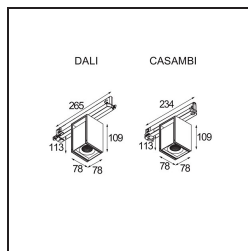

Date
Customer
Project
Type

Rektor Track 230V Adjustable 78x78 1x LED 3000K Medium Casambi DI White Structure

Con un nome che in latino significa "sovrano", la famiglia Rektor ha tutte le qualità di un vero leader. Forte, deciso e probabilmente buon ascoltatore. Vincitore del premio di design Henry Van de Velde 2014, Rektor è un downlight orientabile che mette in mostra gli effetti distintivi degli angoli retti e della direzione della luce accentuata.

Specifications

Materiale	14270809
Tipo di Sorgente	LED
Tipologia LED	BRIDGELUX VERO13
Tecnologie LED	COB
CRI	Min. 90
Temperatura di colore della luce	3000K
Vita utile	L80B20 @50.000 ore
Lampadina inclusa	Sì
Numero di fonte luminosa	1
Codice di flusso CIE	87 98 100 100 74
Binning (SDCM)	3
Direzione della luce	Diretta
Ottiche	Riflettore
Fascio misurato (°)	22,9
Volt in ingresso	230V
Luminaire power (W)	14,0
Classificazione elettrica	I
Grado IP	20
Test filo a caldo (°C)	960
Protocollo di regolazione (Dimmer)	Casambi
Interno/Esterno	Interno
Applicazione	Soffitto, Parete
Orientabilità	H 360° V -90°/+90°
Distanza dall'oggetto illuminato (m)	0,1
Colore primario & Finitura primaria	Bianco, Strutturata
Luce smart	Casambi
Peso lordo (g)	817,0
Flusso luminoso per lampade (lm)	900
Efficienza (lm/W)	64
Livello abbagliamento	23
Remark	<ul style="list-style-type: none"> This is not a complete product. Track 230V system required.