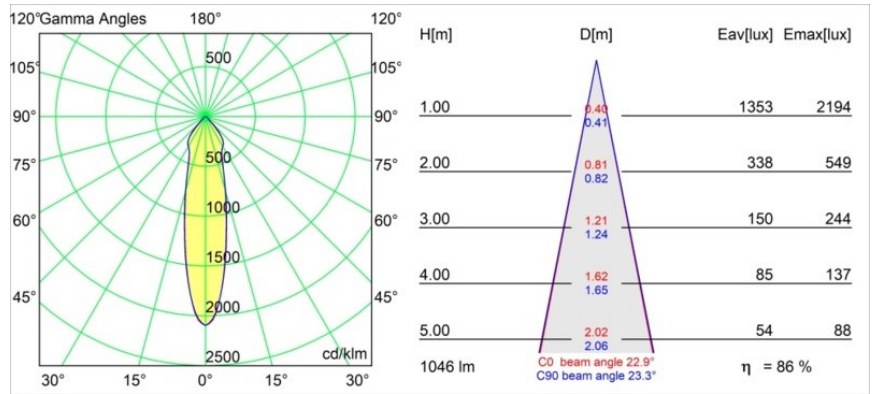

Light distribution & beam diagram