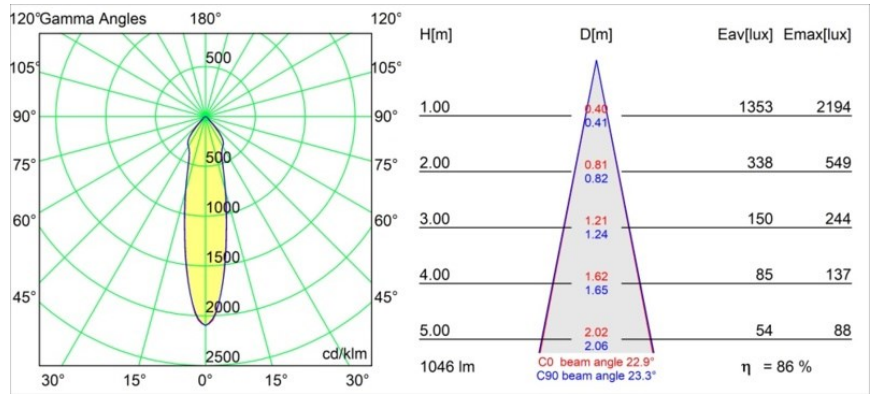

*Rektor Track 230V Adjustable 78x78 1x LED 3000K Medium Casambi DI White Structure*

Con un nombre derivado de la palabra que en latín significa "gobernante", la familia Rektor tiene todas las cualidades de un líder. Presenta un carácter fuerte, tiene grandes capacidades de dirección y sin duda sabe escuchar. Ganadora del premio al diseño Henry Van de Velde 2014, Rektor es un foco downlight orientable que pone de manifiesto los distinguidos efectos creados al usar ángulos rectos y destacar la dirección de la luz.

### Specifications

Material	14270809
Tipo de fuente de luz	LED
Tipo de LED	BRIDGELUX VERO13
Tecnología LED	COB LED
CRI	Min. 90
Temperatura del color	3000K
Vida Útil	L80B20 @50.000 horas
Lámpara Incluida	Sí
Número de fuentes de luz	1
Código de flujo CIE	87 98 100 100 74
Binning (SDCM)	3
Dirección de la luz	Directo
Óptica	Reflector
Ángulo de Apertura medido (°)	22,9
Voltaje de entrada	230V
Luminaire power (W)	14,0
Clasificación eléctrica	I
Clasificación del IP	20
Clasificación de hilo incandescente (°C)	960
Protocolo de regulación	Casambi
Interio/Exterior	Interior
Aplicación	Techo, Pared
Ajustabilidad	H 360° V -90°/+90°
Distancia al objeto iluminado (m)	0,1
Color principal & Acabado principal	Blanco, Estructura
Iluminación inteligente	Casambi
Peso bruto (g)	817,0
Flujo luminoso por lámpara (lm)	900
Eficacia (lm/W)	64
Índice de deslumbramiento	23
Remark	<ul style="list-style-type: none"> <li>This is not a complete product. Track 230V system required.</li> </ul>

**TM30 & CRI diagram**

**Light distribution & beam diagram**

Diagrams