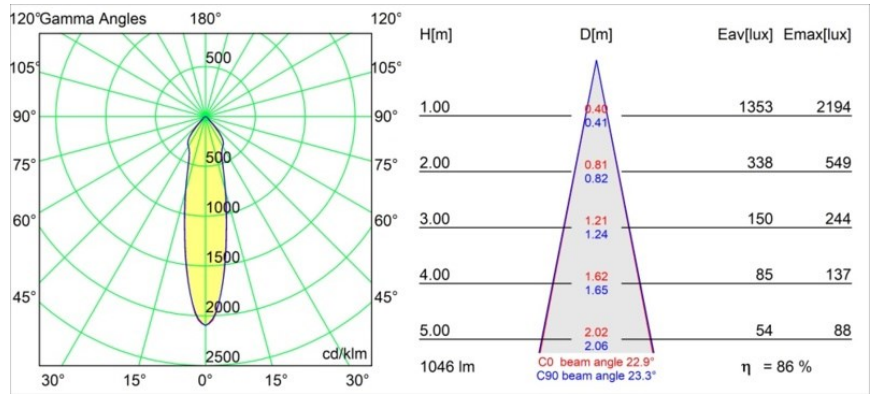

Rektor Track 230V Adjustable 78x78 1x LED 3000K Medium Casambi DI White Structure

Mit ihrem von dem lateinischen Wort für „Herrscher“ hergeleiteten Namen verfügt die Leuchtenfamilie Rektor von Modular über alle Qualitäten eines Anführers. Stark, richtungsweisend und wohl ein guter Zuhörer. Als Gewinnerin des Henry Van de Velde Design Award 2014 ist die Rektor ein verstellbarer Downlighter, der sich durch rechte Winkel und akzentuierte Lichtführung auszeichnet.

Spezifikationen

Material	14270809
Typ der Lichtquelle	LED
LED Typ	BRIDGELUX VERO13
LED-Technologie	COB-LED
CRI	Min. 90
Farbtemperatur	3000K
Lebensdauer	L80 B20 bei 50.000 Stunden
Leuchtmittel enthalten	Ja
Anzahl Lichtquellen	1
CIE-Fluxcode	87 98 100 100 74
Binning (SDCM)	3
Lichtrichtung	Abwärts
Optik	Reflektor
Gemessene Abstrahlwinkel (°)	22,9
Eingangsspannung	230 V
Luminaire power (W)	14,0
Schutzklasse	I
Schutzart	20
Glühdrahtprüfung (°C)	960
Dimmprotokoll	Casambi
Innen/Außen	Innen
Anwendung	Decke, Wand
Verstellbarkeit	H 360° V -90°/+90°
Abstand zum beleuchteten Objekt (m)	0,1
Primärfarbe & Primäres Finish	Weiß, Strukturiert
Intelligente Beleuchtung	Casambi
Bruttogewicht (g)	817,0
Lichtstrom pro Lampe (lm)	900
Effizienz (lm/W)	64
UGR	23
Bemerkung	<ul style="list-style-type: none"> • Dies ist kein vollständiges Produkt. Schiene 230 V-System erforderlich.

TM30 & CRI Diagramm

Lichtverteilung und Lichtverteilungskurve

Diagramm