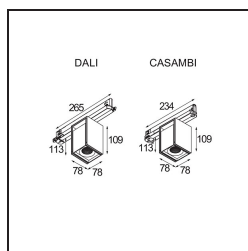

Datum
Klant
Project
Soort

*Rektor Track 230V Adjustable 78x78 1x LED 2700K Flood Casambi DI Black Structure*

### Specificaties

Materiaal	14270732
Type Lichtbron	LED
LED type	BRIDGELUX VERO13
LED technologie	Led-COB
CRI	Min. 90
Kleurtemperatuur	2700K
Levensduur	L80B20 bij 50.000 Uur
Lamp inbegrepen	Ja
Aantal Lichtbronnen	1
CIE-fluxcode	87 98 100 100 74
Binning (SDCM)	3
Lichtrichting	Omlaag
Optisch	Reflector
Gemeten gradenbundel (°)	38,6
Ingangsspanning	230 V
Luminaire power (W)	14,0
Elektriciteitsklasse	I
IP-klasse	20
Gloeidraadtest (°C)	960
Protocol Voor Dimmen	Casambi
Binnen/Buiten	Binnen
Toepassing	Plafond, Wand
Verstelbaarheid	H 360° V -90°/+90°
Afstand tot Verlicht Voorwerp (m)	0,1
Primaire Kleur & Primaire Afwerking	Zwart, Structuur
Slimme Verlichting	Casambi
Brutogewicht (g)	817,0
Lumenoutput per lampunit (lm)	779
Efficiëntie (lm/W)	55
UGR	21
Opmerking	<ul style="list-style-type: none"> <li>• Dit is geen compleet product. Track 230V systeem vereist.</li> </ul>