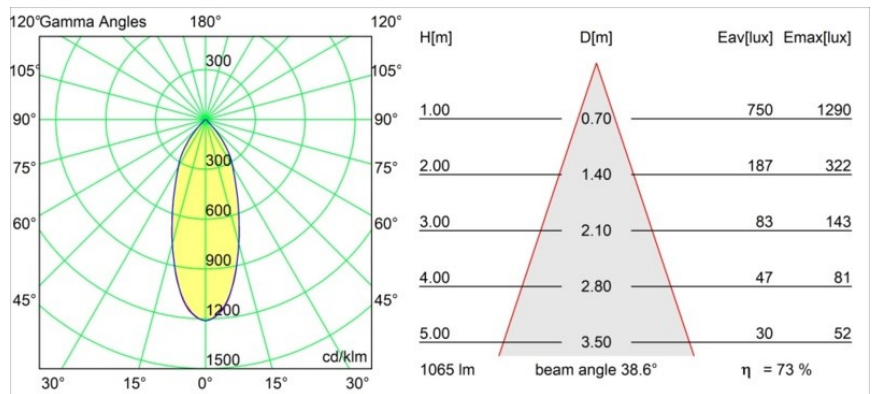

Lichtspreiding & Stralingsdiagram