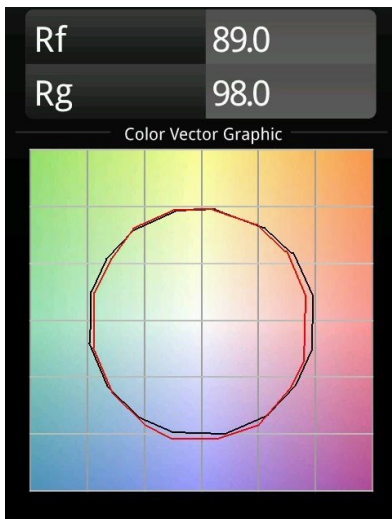

TM30 & CRI Diagrammen