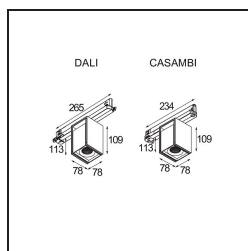

Specifications

Material	14270732
Tipo de fuente de luz	LED
Tipo de LED	BRIDGELUX VERO13
Tecnología LED	COB LED
CRI	Min. 90
Temperatura del color	2700K
Vida Útil	L80B20 @50.000 horas
Lámpara Incluida	Sí
Número de fuentes de luz	1
Código de flujo CIE	87 98 100 100 74
Binning (SDCM)	3
Dirección de la luz	Directo
Óptica	Reflector
Ángulo de Apertura medido (°)	38,6
Voltaje de entrada	230V
Luminaire power (W)	14,0
Clasificación eléctrica	I
Clasificación del IP	20
Clasificación de hilo incandescente (°C)	960
Protocolo de regulación	Casambi
Interio/Exterior	Interior
Aplicación	Techo, Pared
Ajustabilidad	H 360° V -90°/+90°
Distancia al objeto iluminado (m)	0,1
Color principal & Acabado principal	Negro, Estructura
Iluminación inteligente	Casambi
Peso bruto (g)	817,0
Flujo luminoso por lámpara (lm)	779
Eficacia (lm/W)	55
Índice de deslumbramiento	21
Remark	<ul style="list-style-type: none"> This is not a complete product. Track 230V system required.