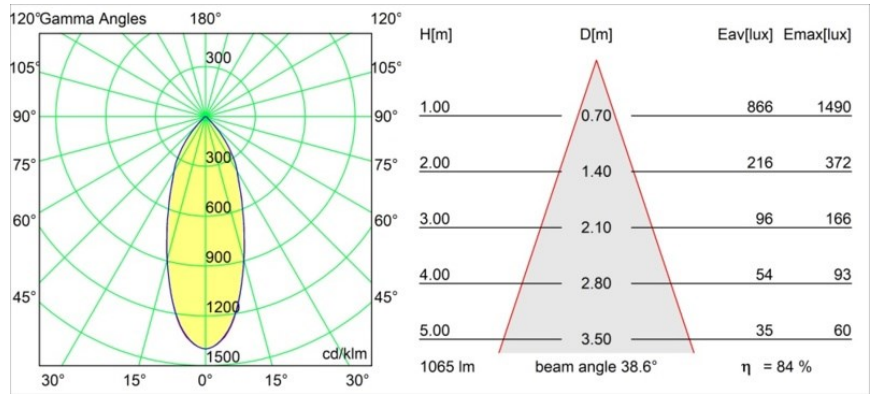

Lichtspreiding & Stralingsdiagram