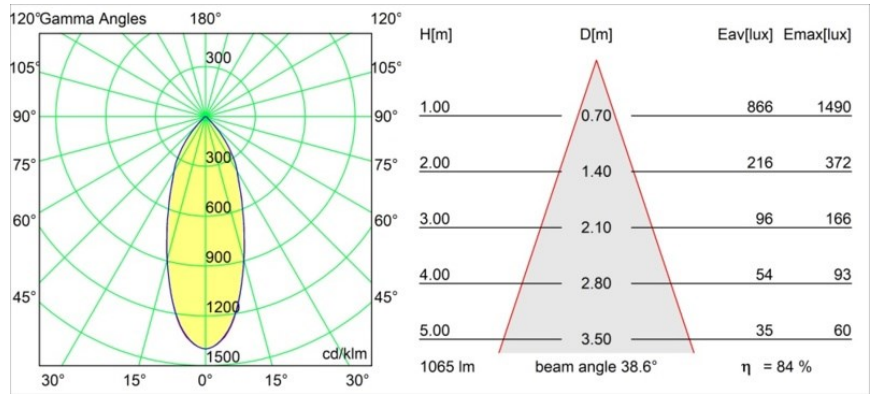

Light distribution & beam diagram