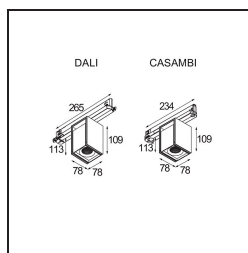

Specifications

Material	14270609
Tipo de fuente de luz	LED
Tipo de LED	BRIDGELUX VERO13
Tecnología LED	COB LED
CRI	Min. 90
Temperatura del color	2700K
Vida Útil	L80B20 @50.000 horas
Lámpara Incluida	Sí
Número de fuentes de luz	1
Código de flujo CIE	87 98 100 100 74
Binning (SDCM)	3
Dirección de la luz	Directo
Óptica	Reflector
Ángulo de Apertura medido (°)	22,9
Voltaje de entrada	230V
Luminaire power (W)	14,0
Clasificación eléctrica	I
Clasificación del IP	20
Clasificación de hilo incandescente (°C)	960
Protocolo de regulación	Casambi
Interio/Exterior	Interior
Aplicación	Techo, Pared
Ajustabilidad	H 360° V -90°/+90°
Distancia al objeto iluminado (m)	0,1
Color principal & Acabado principal	Blanco, Estructura
Iluminación inteligente	Casambi
Peso bruto (g)	817,0
Flujo luminoso por lámpara (lm)	916
Eficacia (lm/W)	65
Índice de deslumbramiento	23
Remark	<ul style="list-style-type: none"> This is not a complete product. Track 230V system required.