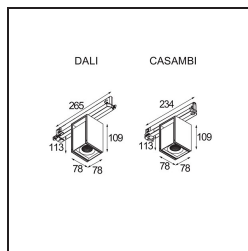

Specifications

Material	14270609
Tipo de fuente de luz	LED
Tipo de LED	BRIDGELUX VERO13
Tecnología LED	COB LED
CRI	Min. 90
Temperatura del color	2700K
Vida Útil	L80B20 @50.000 horas
Lámpara Incluida	Sí
Número de fuentes de luz	1
Código de flujo CIE	87 98 100 100 74
Binning (SDCM)	3
Dirección de la luz	Directo
Óptica	Reflector
Ángulo de Apertura medido (°)	22,9
Voltaje de entrada	230V
Luminaire power (W)	14,0
Clasificación eléctrica	I
Clasificación del IP	20
Clasificación de hilo incandescente (°C)	960
Protocolo de regulación	Casambi
Interio/Exterior	Interior
Aplicación	Techo, Pared
Ajustabilidad	H 360° V -90°/+90°
Distancia al objeto iluminado (m)	0,1
Color principal & Acabado principal	Blanco, Estructura
Iluminación inteligente	Casambi
Peso bruto (g)	817,0
Flujo luminoso por lámpara (lm)	916
Eficacia (lm/W)	65
Índice de deslumbramiento	23
Remark	<ul style="list-style-type: none"> This is not a complete product. Track 230V system required.