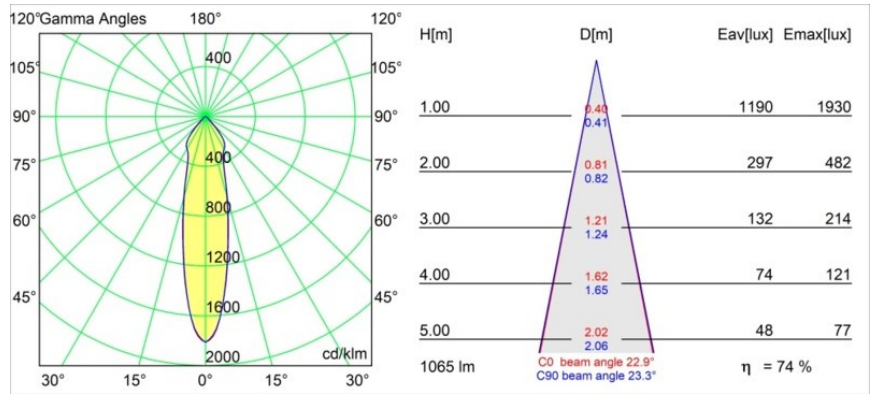

Rektor Track 230V Adjustable 78x78 1x LED 2700K Medium Casambi DI Black Structure

Mit ihrem von dem lateinischen Wort für „Herrscher“ hergeleiteten Namen verfügt die Leuchtenfamilie Rektor von Modular über alle Qualitäten eines Anführers. Stark, richtungweisend und wohl ein guter Zuhörer. Als Gewinnerin des Henry Van de Velde Design Award 2014 ist die Rektor ein verstellbarer Downlighter, der sich durch rechte Winkel und akzentuierte Lichtführung auszeichnet.

Spezifikationen

Material	14270632
Typ der Lichtquelle	LED
LED Typ	BRIDGELUX VERO13
LED-Technologie	COB-LED
CRI	Min. 90
Farbtemperatur	2700K
Lebensdauer	L80 B20 bei 50.000 Stunden
Leuchtmittel enthalten	Ja
Anzahl Lichtquellen	1
CIE-Fluxcode	87 98 100 100 74
Binning (SDCM)	3
Lichtrichtung	Abwärts
Optik	Reflektor
Gemessene Abstrahlwinkel (°)	22,9
Eingangsspannung	230 V
Luminaire power (W)	14,0
Schutzklasse	I
Schutzart	20
Glühdrahtprüfung (°C)	960
Dimmprotokoll	Casambi
Innen/Außen	Innen
Anwendung	Decke, Wand
Verstellbarkeit	H 360° V -90°/+90°
Abstand zum beleuchteten Objekt (m)	0,1
Primärfarbe & Primäres Finish	Schwarz, Strukturiert
Intelligente Beleuchtung	Casambi
Bruttogewicht (g)	817,0
Lichtstrom pro Lampe (lm)	791
Effizienz (lm/W)	56
UGR	21
Bemerkung	<ul style="list-style-type: none"> Dies ist kein vollständiges Produkt. Schiene 230 V-System erforderlich.

TM30 & CRI Diagramm

Lichtverteilung und Lichtverteilungskurve

Diagramm