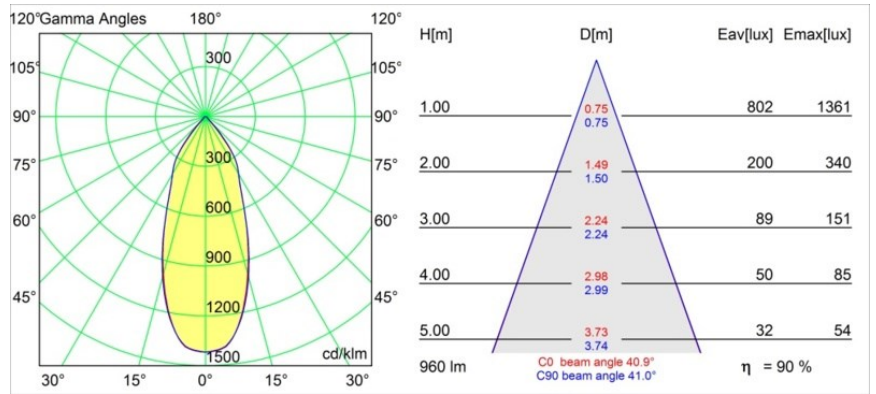

Lichtspreiding & Stralingsdiagram