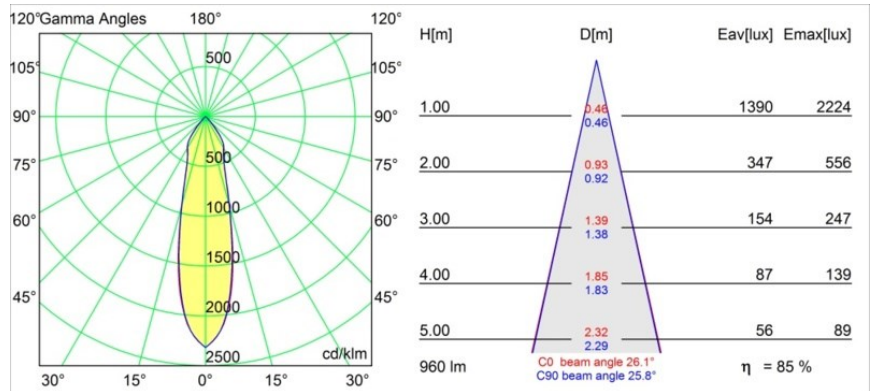

Lichtspreiding & Stralingsdiagram