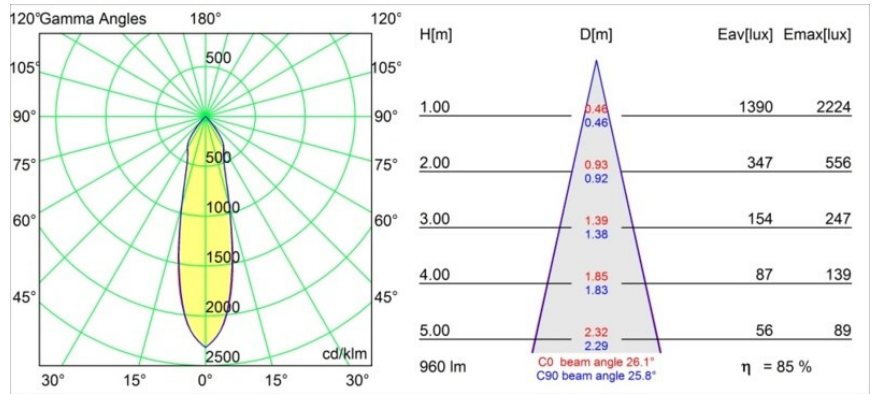

*FFD\_Rektor Track 230V Adjustable 78x78 1x LED 1800-3000K WD Medium DALI DI Black Structure*

Mit ihrem von dem lateinischen Wort für „Herrscher“ hergeleiteten Namen verfügt die Leuchtenfamilie Rektor von Modular über alle Qualitäten eines Anführers. Stark, richtungsweisend und wohl ein guter Zuhörer. Als Gewinnerin des Henry Van de Velde Design Award 2014 ist die Rektor ein verstellbarer Downlighter, der sich durch rechte Winkel und akzentuierte Lichtführung auszeichnet.

### Spezifikationen

Material	14270432
Typ der Lichtquelle	LED
LED Typ	BRIDGELUX WARMDIM 12W
LED-Technologie	COB-LED
CRI	Min. 95
Farbtemperatur	1800-3000K (Warm Dim)
Lebensdauer	L80 B10 bei 50.000 Stunden
Leuchtmittel enthalten	Ja
Anzahl Lichtquellen	1
CIE-Fluxcode	97 100 100 100 85
Binning (SDCM)	3
Lichtrichtung	Abwärts
Optik	Reflektor
Gemessene Abstrahlwinkel (°)	26,0
Eingangsspannung	230 V
Luminaire power (W)	14,0
Schutzklasse	I
Schutzart	20
Glühdrahtprüfung (°C)	960
Dimmprotokoll	DALI
DALI Standard	DALI-2
Innen/Außen	Innen
Anwendung	Decke, Wand
Verstellbarkeit	H 360° V -90°/+90°
Abstand zum beleuchteten Objekt (m)	0,1
Primärfarbe & Primäres Finish	Schwarz, Strukturiert
Bruttogewicht (g)	838,0
Lichtstrom pro Lampe (lm)	817
Effizienz (lm/W)	58
UGR	19
Bemerkung	<ul style="list-style-type: none"> <li>• Dies ist kein vollständiges Produkt. Schiene 230 V-System erforderlich.</li> </ul>

**TM30 & CRI Diagramm**

**Lichtverteilung und Lichtverteilungskurve**

Diagramm