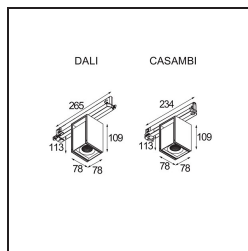

Specifications

| | |
|--|---|
| Material | 14270409 |
| Tipo de fuente de luz | LED |
| Tipo de LED | BRIDGELUX WARMDIM 12W |
| Tecnología LED | COB LED |
| CRI | Min. 95 |
| Temperatura del color | 1800-3000K (Warm Dim) |
| Vida Útil | L80B10 @50.000 horas |
| Lámpara Incluida | Sí |
| Número de fuentes de luz | 1 |
| Código de flujo CIE | 97 100 100 100 85 |
| Binning (SDCM) | 3 |
| Dirección de la luz | Directo |
| Óptica | Reflector |
| Ángulo de Apertura medido (°) | 26,0 |
| Voltaje de entrada | 230V |
| Luminaire power (W) | 14,0 |
| Clasificación eléctrica | I |
| Clasificación del IP | 20 |
| Clasificación de hilo incandescente (°C) | 960 |
| Protocolo de regulación | DALI |
| DALI Standard | DALI-2 |
| Interio/Exterior | Interior |
| Aplicación | Techo, Pared |
| Ajustabilidad | H 360° V -90°/+90° |
| Distancia al objeto iluminado (m) | 0,1 |
| Color principal & Acabado principal | Blanco, Estructura |
| Peso bruto (g) | 838,0 |
| Flujo luminoso por lámpara (lm) | 881 |
| Eficacia (lm/W) | 62 |
| Índice de deslumbramiento | 20 |
| Remark | <ul style="list-style-type: none"> This is not a complete product. Track 230V system required. |