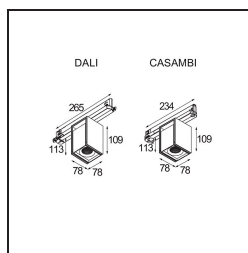

*FFD\_Rektor Track 230V Adjustable 78x78 1x LED 1800-3000K WD Medium DALI DI White Structure*

Mit ihrem von dem lateinischen Wort für „Herrscher“ hergeleiteten Namen verfügt die Leuchtenfamilie Rektor von Modular über alle Qualitäten eines Anführers. Stark, richtungsweisend und wohl ein guter Zuhörer. Als Gewinnerin des Henry Van de Velde Design Award 2014 ist die Rektor ein verstellbarer Downlighter, der sich durch rechte Winkel und akzentuierte Lichtführung auszeichnet.

### Spezifikationen

Material	14270409
Typ der Lichtquelle	LED
LED Typ	BRIDGELUX WARMDIM 12W
LED-Technologie	COB-LED
CRI	Min. 95
Farbtemperatur	1800-3000K (Warm Dim)
Lebensdauer	L80 B10 bei 50.000 Stunden
Leuchtmittel enthalten	Ja
Anzahl Lichtquellen	1
CIE-Fluxcode	97 100 100 100 85
Binning (SDCM)	3
Lichtrichtung	Abwärts
Optik	Reflektor
Gemessene Abstrahlwinkel (°)	26,0
Eingangsspannung	230 V
Luminaire power (W)	14,0
Schutzklasse	I
Schutzart	20
Glühdrahtprüfung (°C)	960
Dimmprotokoll	DALI
DALI Standard	DALI-2
Innen/Außen	Innen
Anwendung	Decke, Wand
Verstellbarkeit	H 360° V -90°/+90°
Abstand zum beleuchteten Objekt (m)	0,1
Primärfarbe & Primäres Finish	Weiß, Strukturiert
Bruttogewicht (g)	838,0
Lichtstrom pro Lampe (lm)	881
Effizienz (lm/W)	62
UGR	20
Bemerkung	<ul style="list-style-type: none"> <li>• Dies ist kein vollständiges Produkt. Schiene 230 V-System erforderlich.</li> </ul>