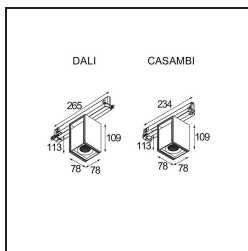

Date
Customer
Project
Type

Rektor Track 230V Adjustable 78x78 1x LED 3000K Medium DALI DI Black Structure

Con un nome che in latino significa "sovrano", la famiglia Rektor ha tutte le qualità di un vero leader. Forte, deciso e probabilmente buon ascoltatore. Vincitore del premio di design Henry Van de Velde 2014, Rektor è un downlight orientabile che mette in mostra gli effetti distintivi degli angoli retti e della direzione della luce accentuata.

Specifications

Materiale	14270232
Tipo di Sorgente	LED
Tipologia LED	BRIDGELUX VERO13
Tecnologie LED	COB
CRI	Min. 90
Temperatura di colore della luce	3000K
Vita utile	L80B20 @50.000 ore
Lampadina inclusa	Sì
Numero di fonte luminosa	1
Codice di flusso CIE	87 98 100 100 74
Binning (SDCM)	3
Direzione della luce	Diretta
Ottiche	Riflettore
Fascio misurato (°)	22,9
Volt in ingresso	230V
Luminaire power (W)	13,5
Classificazione elettrica	I
Grado IP	20
Test filo a caldo (°C)	960
Protocollo di regolazione (Dimmer)	DALI
DALI Standard	DALI-2
Interno/Esterno	Interno
Applicazione	Soffitto, Parete
Orientabilità	H 360° V -90°/+90°
Distanza dall'oggetto illuminato (m)	0,1
Colore primario & Finitura primaria	Nero, Strutturata
Peso lordo (g)	838,0
Flusso luminoso per lampade (lm)	777
Efficienza (lm/W)	57
Livello abbagliamento	22
Remark	<ul style="list-style-type: none"> This is not a complete product. Track 230V system required.