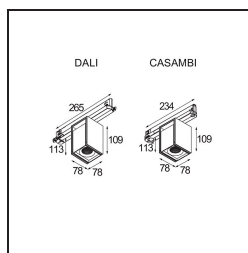

Caractéristiques

Matériaux	14270232
Type de Source Lumineuse	LED
Type de LED	BRIDGELUX VERO13
Technologie LED	LED COB
CRI	Min. 90
Température de Couleur	3000K
Durée de Vie	L80B20 à 50 000 heures
Ampoule incluse	Oui
Nombre de Sources Lumineuses	1
Code de flux CIE	87 98 100 100 74
Groupe ment (SDCM)	3
Direction de la Lumière	Bas
Optique	Réflecteur
Faisceau mesuré (°)	22,9
Tension d'Entrée	230 V
Luminaire power (W)	13,5
Classe Électrique	I
Indice de protection IP	20
Essai au fil incandescent (°C)	960
Protocole de Variation	DALI
DALI Standard	DALI-2
Intérieur/extérieur	Intérieur
Application	Plafond, Mur
Ajustabilité	H 360° V -90°/+90°
Distance avec l'Objet Éclairé (m)	0,1
Couleur Principale & Finition Principale	Noir, Structure
Poids brut (g)	838,0
Flux lumineux par lampe (lm)	777
Efficacité (lm/W)	57
UGR	22
Commentaire	<ul style="list-style-type: none"> Ceci n'est pas un produit complet. Système Track 230V requis.