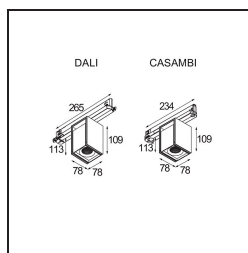

*Rektor Track 230V Adjustable 78x78 1x LED 3000K Medium DALI DI Black Structure*

Con un nombre derivado de la palabra que en latín significa "gobernante", la familia Rektor tiene todas las cualidades de un líder. Presenta un carácter fuerte, tiene grandes capacidades de dirección y sin duda sabe escuchar. Ganadora del premio al diseño Henry Van de Velde 2014, Rektor es un foco downlight orientable que pone de manifiesto los distinguidos efectos creados al usar ángulos rectos y destacar la dirección de la luz.

### Specifications

Material	14270232
Tipo de fuente de luz	LED
Tipo de LED	BRIDGELUX VERO13
Tecnología LED	COB LED
CRI	Min. 90
Temperatura del color	3000K
Vida Útil	L80B20 @50.000 horas
Lámpara Incluida	Sí
Número de fuentes de luz	1
Código de flujo CIE	87 98 100 100 74
Binning (SDCM)	3
Dirección de la luz	Directo
Óptica	Reflector
Ángulo de Apertura medido (°)	22,9
Voltaje de entrada	230V
Luminaire power (W)	13,5
Clasificación eléctrica	I
Clasificación del IP	20
Clasificación de hilo incandescente (°C)	960
Protocolo de regulación	DALI
DALI Standard	DALI-2
Interio/Exterior	Interior
Aplicación	Techo, Pared
Ajustabilidad	H 360° V -90°/+90°
Distancia al objeto iluminado (m)	0,1
Color principal & Acabado principal	Negro, Estructura
Peso bruto (g)	838,0
Flujo luminoso por lámpara (lm)	777
Eficacia (lm/W)	57
Índice de deslumbramiento	22
Remark	<ul style="list-style-type: none"> <li>This is not a complete product. Track 230V system required.</li> </ul>