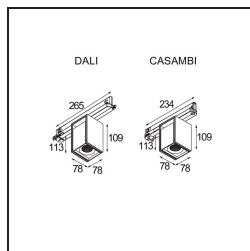

*Rektor Track 230V Adjustable 78x78 1x LED 3000K Flood DALI DI White Structure*

Mit ihrem von dem lateinischen Wort für „Herrscher“ hergeleiteten Namen verfügt die Leuchtenfamilie Rektor von Modular über alle Qualitäten eines Anführers. Stark, richtungsweisend und wohl ein guter Zuhörer. Als Gewinnerin des Henry Van de Velde Design Award 2014 ist die Rektor ein verstellbarer Downlighter, der sich durch rechte Winkel und akzentuierte Lichtführung auszeichnet.

### Spezifikationen

Material	14270309
Typ der Lichtquelle	LED
LED Typ	BRIDGELUX VERO13
LED-Technologie	COB-LED
CRI	Min. 90
Farbtemperatur	3000K
Lebensdauer	L80 B20 bei 50.000 Stunden
Leuchtmittel enthalten	Ja
Anzahl Lichtquellen	1
CIE-Fluxcode	87 98 100 100 74
Binning (SDCM)	3
Lichtrichtung	Abwärts
Optik	Reflektor
Gemessene Abstrahlwinkel (°)	38,6
Eingangsspannung	230 V
Luminaire power (W)	13,5
Schutzklasse	I
Schutzart	20
Glühdrahtprüfung (°C)	960
Dimmprotokoll	DALI
DALI Standard	DALI-2
Innen/Außen	Innen
Anwendung	Decke, Wand
Verstellbarkeit	H 360° V -90°/+90°
Abstand zum beleuchteten Objekt (m)	0,1
Primärfarbe & Primäres Finish	Weiß, Strukturiert
Bruttogewicht (g)	838,0
Lichtstrom pro Lampe (lm)	884
Effizienz (lm/W)	65
UGR	21
Bemerkung	<ul style="list-style-type: none"> <li>• Dies ist kein vollständiges Produkt. Schiene 230 V-System erforderlich.</li> </ul>