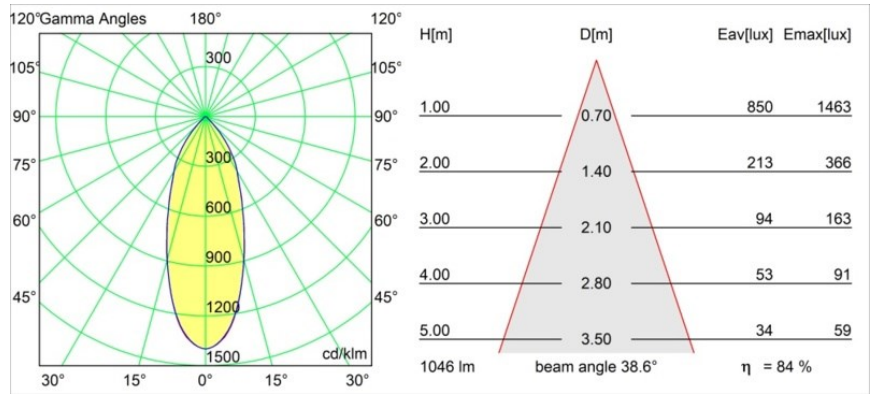

*Rektor Track 230V Adjustable 78x78 1x LED 3000K Flood DALI DI White Structure*

Mit ihrem von dem lateinischen Wort für „Herrscher“ hergeleiteten Namen verfügt die Leuchtenfamilie Rektor von Modular über alle Qualitäten eines Anführers. Stark, richtungsweisend und wohl ein guter Zuhörer. Als Gewinnerin des Henry Van de Velde Design Award 2014 ist die Rektor ein verstellbarer Downlighter, der sich durch rechte Winkel und akzentuierte Lichtführung auszeichnet.

### Spezifikationen

Material	14270309
Typ der Lichtquelle	LED
LED Typ	BRIDGELUX VERO13
LED-Technologie	COB-LED
CRI	Min. 90
Farbtemperatur	3000K
Lebensdauer	L80 B20 bei 50.000 Stunden
Leuchtmittel enthalten	Ja
Anzahl Lichtquellen	1
CIE-Fluxcode	87 98 100 100 74
Binning (SDCM)	3
Lichtrichtung	Abwärts
Optik	Reflektor
Gemessene Abstrahlwinkel (°)	38,6
Eingangsspannung	230 V
Luminaire power (W)	13,5
Schutzklasse	I
Schutzart	20
Glühdrahtprüfung (°C)	960
Dimmprotokoll	DALI
DALI Standard	DALI-2
Innen/Außen	Innen
Anwendung	Decke, Wand
Verstellbarkeit	H 360° V -90°/+90°
Abstand zum beleuchteten Objekt (m)	0,1
Primärfarbe & Primäres Finish	Weiß, Strukturiert
Bruttogewicht (g)	838,0
Lichtstrom pro Lampe (lm)	884
Effizienz (lm/W)	65
UGR	21
Bemerkung	<ul style="list-style-type: none"> <li>• Dies ist kein vollständiges Produkt. Schiene 230 V-System erforderlich.</li> </ul>

**TM30 & CRI Diagramm**

**Lichtverteilung und Lichtverteilungskurve**

Diagramm