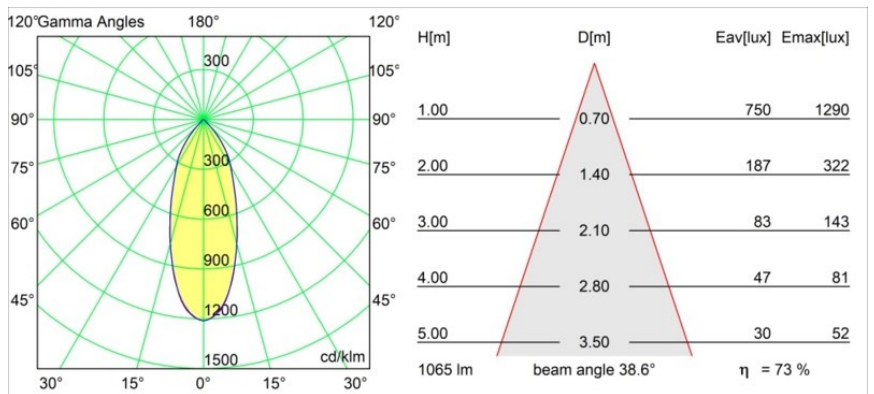

Lichtspreiding & Stralingsdiagram