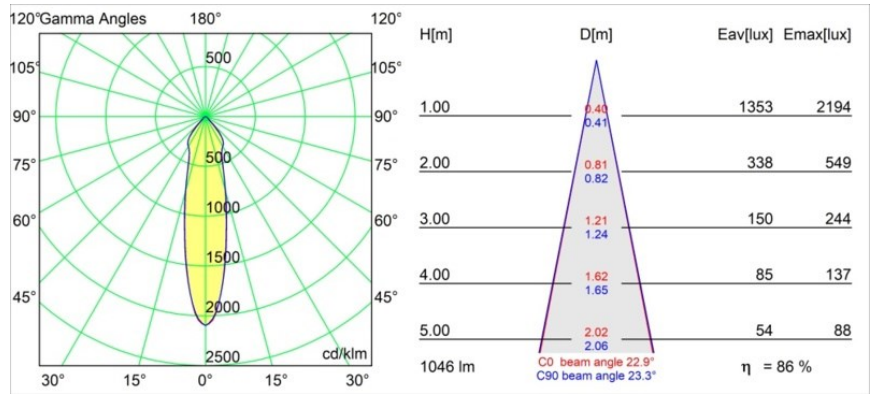

Lichtspreiding & Stralingsdiagram