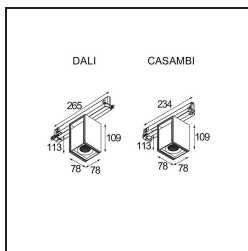

Specifications

Material	14270209
Tipo de fuente de luz	LED
Tipo de LED	BRIDGELUX VERO13
Tecnología LED	COB LED
CRI	Min. 90
Temperatura del color	3000K
Vida Útil	L80B20 @50.000 horas
Lámpara Incluida	Sí
Número de fuentes de luz	1
Código de flujo CIE	87 98 100 100 74
Binning (SDCM)	3
Dirección de la luz	Directo
Óptica	Reflector
Ángulo de Apertura medido (°)	22,9
Voltaje de entrada	230V
Luminaire power (W)	13,5
Clasificación eléctrica	I
Clasificación del IP	20
Clasificación de hilo incandescente (°C)	960
Protocolo de regulación	DALI
DALI Standard	DALI-2
Interio/Exterior	Interior
Aplicación	Techo, Pared
Ajustabilidad	H 360° V -90°/+90°
Distancia al objeto iluminado (m)	0,1
Color principal & Acabado principal	Blanco, Estructura
Peso bruto (g)	838,0
Flujo luminoso por lámpara (lm)	900
Eficacia (lm/W)	66
Índice de deslumbramiento	23
Remark	<ul style="list-style-type: none"> This is not a complete product. Track 230V system required.