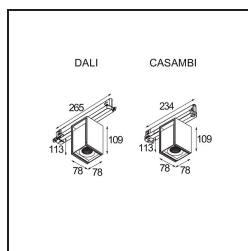

Datum

Klant

Project

Soort

*Rektor Track 230V Adjustable 78x78 1x LED 2700K Medium DALI DI Black Structure*

Met een naam die komt van het Latijnse woord voor 'heerser' heeft de Rektor familie alle eigenschappen van een leider. Sterk, begeleidend en wellicht ook een luisterend oor. Als winnaar van de Henry Van de Velde designaward in 2014 is Rektor richtbare neerwaartse verlichting die de gedistingeerde effecten van rechte hoeken, geaccentueerde lichtrichting en geen zichtbare kabels toont.

### Specificaties

Materiaal	14270032
Type Lichtbron	LED
LED type	BRIDGELUX VERO13
LED technologie	Led-COB
CRI	Min. 90
Kleurtemperatuur	2700K
Levensduur	L80B20 bij 50.000 Uur
Lamp inbegrepen	Ja
Aantal Lichtbronnen	1
CIE-fluxcode	87 98 100 100 74
Binning (SDCM)	3
Lichtrichting	Omlaag
Optisch	Reflector
Gemeten gradenbundel (°)	22,9
Ingangsspanning	230 V
Luminaire power (W)	13,5
Elektriciteitsklasse	I
IP-klasse	20
Gloeidraadtest (°C)	960
Protocol Voor Dimmen	DALI
DALI Standard	DALI-2
Binnen/Buiten	Binnen
Toepassing	Plafond, Wand
Verstelbaarheid	H 360° V -90°/+90°
Afstand tot Verlicht Voorwerp (m)	0,1
Primaire Kleur & Primaire Afwerking	Zwart, Structuur
Brutogewicht (g)	838,0
Lumenoutput per lampunit (lm)	791
Efficiëntie (lm/W)	58
UGR	23
Opmerking	<ul style="list-style-type: none"> <li>Dit is geen compleet product. Track 230V systeem vereist.</li> </ul>