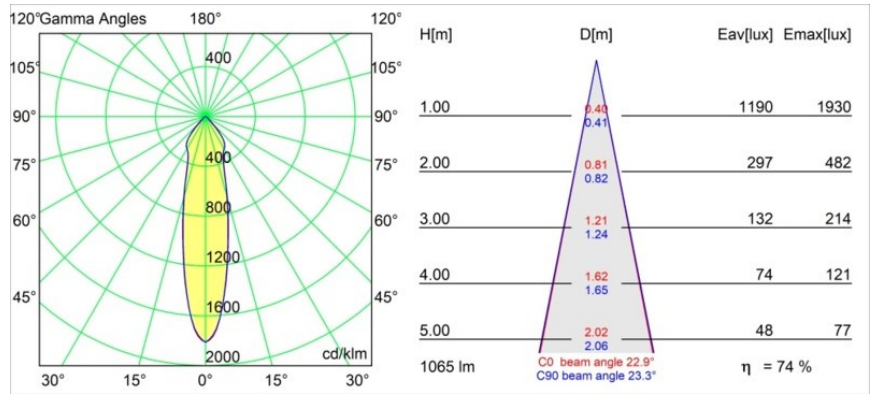

Lichtspreiding & Stralingsdiagram