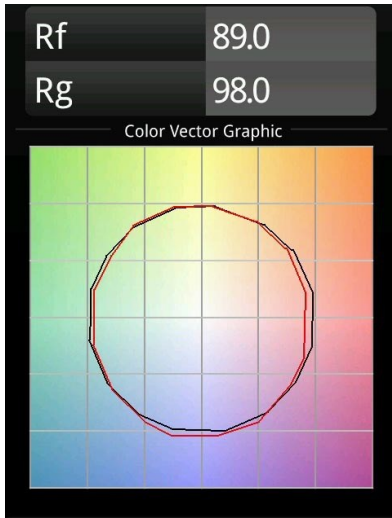

TM30 & CRI Diagrammen