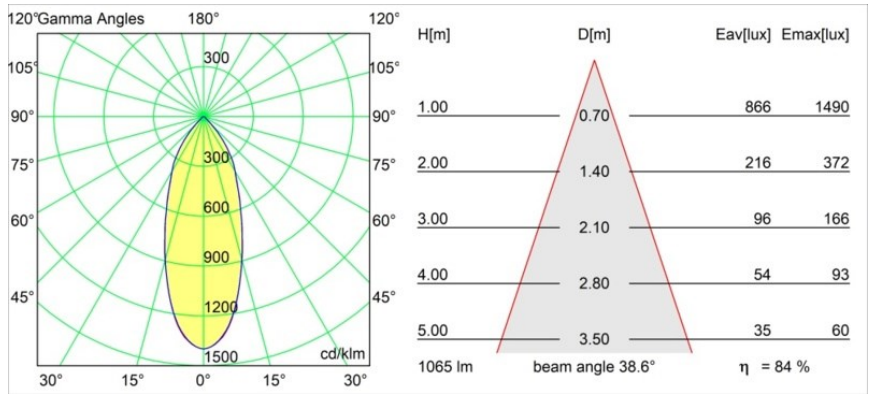

Lichtspreiding & Stralingsdiagram