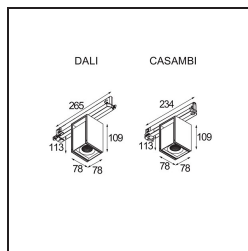

Datum
Klant
Project
Soort

Rektor Track 230V Adjustable 78x78 1x LED 2700K Flood DALI DI White Structure

Met een naam die komt van het Latijnse woord voor 'heerser' heeft de Rektor familie alle eigenschappen van een leider. Sterk, begeleidend en wellicht ook een luisterend oor. Als winnaar van de Henry Van de Velde designaward in 2014 is Rektor richtbare neerwaartse verlichting die de gedistingeerde effecten van rechte hoeken, geaccentueerde lichtrichting en geen zichtbare kabels toont.

Specificaties

Materiaal	14270109
Type Lichtbron	LED
LED type	BRIDGELUX VERO13
LED technologie	Led-COB
CRI	Min. 90
Kleurtemperatuur	2700K
Levensduur	L80B20 bij 50.000 Uur
Lamp inbegrepen	Ja
Aantal Lichtbronnen	1
CIE-fluxcode	87 98 100 100 74
Binning (SDCM)	3
Lichtrichting	Omlaag
Optisch	Reflector
Gemeten gradenbundel (°)	38,6
Ingangsspanning	230 V
Luminaire power (W)	13,5
Elektriciteitsklasse	I
IP-klasse	20
Gloeidraadtest (°C)	960
Protocol Voor Dimmen	DALI
DALI Standard	DALI-2
Binnen/Buiten	Binnen
Toepassing	Plafond, Wand
Verstelbaarheid	H 360° V -90°/+90°
Afstand tot Verlicht Voorwerp (m)	0,1
Primaire Kleur & Primaire Afwerking	Wit, Structuur
Brutogewicht (g)	838,0
Lumenoutput per lampunit (lm)	779
Efficiëntie (lm/W)	57
UGR	21
Opmerking	• Dit is geen compleet product. Track 230V systeem vereist.