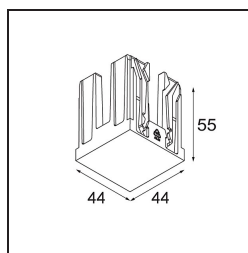

Datum

Klant

Project

Soort

FFD_Blind Cover Qbini Gold Matt

Specificaties

Materiaal	14261046
Lamp inbegrepen	Neen
Aantal Lichtbronnen	0
IP-klasse	20
Gloeidraadtest (°C)	960
Binnen/Buiten	Binnen
Verstelbaarheid	Not Applicable
Primaire Kleur & Primaire Afwerking	Goud, Mat
Brutogewicht (g)	132,0