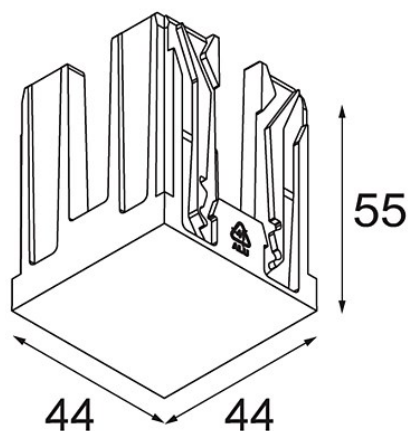

Datum

Klant

Project

Soort

FFD_Blind Cover Qbini Gold Matt

Specificaties

Materiaal	14261046
Lamp inbegrepen	Neen
Aantal Lichtbronnen	0
IP-klasse	20
Gloeidraadtest (°C)	960
Binnen/Buiten	Binnen
Verstelbaarheid	Not Applicable
Primaire Kleur & Primaire Afwerking	Goud, Mat
Brutogewicht (g)	132,0