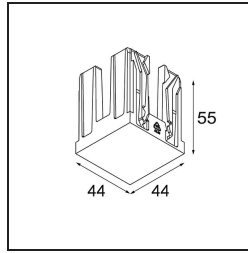

Date _____
Customer _____
Project _____
Type _____

Blind Cover Qbini Gold Matt

Specifications

Materiale	14261046
Lampadina inclusa	No
Numero di fonte luminosa	0
Grado IP	20
Test filo a caldo (°C)	960
Interno/Esterno	Interno
Orientabilità	Not Applicable
Colore primario & Finitura primaria	Oro, Opaca
Peso lordo (g)	132,0