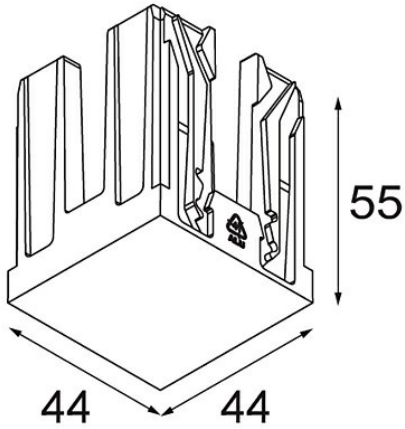

Date _____
Customer _____
Project _____
Type _____

Blind Cover Qbini Gold Matt

Specifications

Materiale	14261046
Lampadina inclusa	No
Numero di fonte luminosa	0
Grado IP	20
Test filo a caldo (°C)	960
Interno/Esterno	Interno
Orientabilità	Not Applicable
Colore primario & Finitura primaria	Oro, Opaca
Peso lordo (g)	132,0