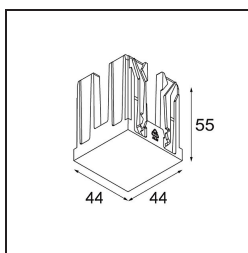

Date _____
Customer _____
Project _____
Type _____

Blind Cover Qbini Gold Matt

Specifications

Material	14261046
Lámpara Incluida	No
Número de fuentes de luz	0
Clasificación del IP	20
Clasificación de hilo incandescente (°C)	960
Interio/Exterior	Interior
Ajustabilidad	Not Applicable
Color principal & Acabado principal	Oro, Mate
Peso bruto (g)	132,0

Specifications