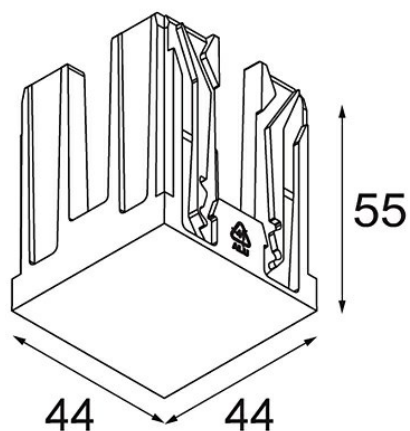

Date _____
Customer _____
Project _____
Type _____

Blind Cover Qbini Gold Matt

Specifications

Material	14261046
Lámpara Incluida	No
Número de fuentes de luz	0
Clasificación del IP	20
Clasificación de hilo incandescente (°C)	960
Interio/Exterior	Interior
Ajustabilidad	Not Applicable
Color principal & Acabado principal	Oro, Mate
Peso bruto (g)	132,0

Specifications